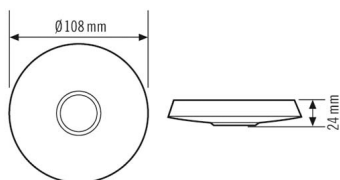

Technische gegevens

ALGEMEEN

Apparaatcategorie	Cover
Conformiteit	SundaHus, AEEA

BEHUIZING

Afmetingen	Hoogte/diepte 24 mm, Ø 108 mm
Gewicht	27 g
Materiaal	UV-gestabiliseerd polycarbonaat
Kleur	aluminiumkleur, overeenkomstig RAL 9006

Maattekening

Gedetailleerde productbeschrijving

- Afdekset in zilver bestaande uit afdekraam en designring voor plafondbewegingsmelders uit de serie MD-C en plafdanaanwezigheidssensoren uit de serie PD-C