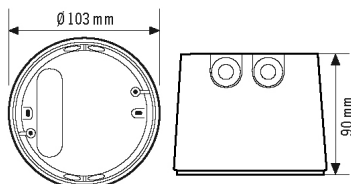

Technische gegevens

ALGEMEEN

Apparaatcategorie	Bevestiging
Conformiteit	AEEA

BEVESTIGING

Montagevariant	Opbouw
Montageplaats	Plafond

BEHUIZING

Afmetingen	Hoogte/diepte 90 mm, Ø 103 mm
Gewicht	189 g
Materiaal	UV-gestabiliseerd polycarbonaat
Beschermingsgraad	IP20
Kleur	wit, overeenkomstig RAL 9010

Maattekening

Gedetailleerde productbeschrijving

- Opbouwdoos IP20 voor COMPACT APC DALI-2
- Grote bedradingsruimte

COMPACT APC MOUNTING BOX IP20 SM WH

Artikelnummer

EP10426278

GTIN

4015120426278

- Met respectievelijk 2-voudige kabelinvoer vanaf de bovenkant en vanaf de zijkant