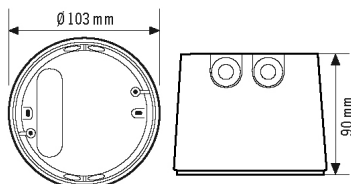

Technische gegevens

ALGEMEEN

Apparaatcategorie	Bevestiging
Conformiteit	AEEA

BEVESTIGING

Montagevariant	Opbouw
Montageplaats	Plafond

BEHUIZING

Afmetingen	Hoogte/diepte 90 mm, Ø 103 mm
Gewicht	189 g
Materiaal	UV-gestabiliseerd polycarbonaat
Beschermingsgraad	IP20
Kleur	zwart, overeenkomstig RAL 9005

Maattekening

Gedetailleerde productbeschrijving

- Opbouwdoos IP20 voor COMPACT APC DALI-2
- Grote bedradingsruimte

COMPACT APC MOUNTING BOX IP20 SM BK

Artikelnummer

EP10426285

GTIN

4015120426285

- Met respectievelijk 2-voudige kabelinvoer vanaf de bovenkant en vanaf de zijkant