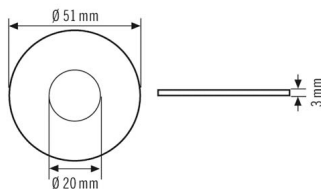

COMPACT MINI SPOTLIGHT ADAPTER 51/20

Artikelnummer

EP10426384

GTIN

4015120426384

Productbeschrijving

- Adapter voor inbouw van mini-aanwezigheidssensoren en bewegingsmelders in spots (voor QR-CBC51-Ø 51 mm en veerring)
- Te combineren met de volgende melders: PD-C360i/6 mini, MD-C360i/6 mini

Technische gegevens

ALGEMEEN

Apparaatcategorie Adapter

BEHUIZING

Afmetingen Hoogte/diepte 3 mm, Ø 51 mm

Gewicht 80 g

Materiaal PMMA

Kleur opaal-mat

Maattekening

Gedetailleerde productbeschrijving

- Adapter voor inbouw van mini-aanwezigheidssensoren en bewegingsmelders in spots (voor QR-CBC51-Ø 51 mm en veerring)
- Te combineren met de volgende melders:
 - PD-C360i/6 mini