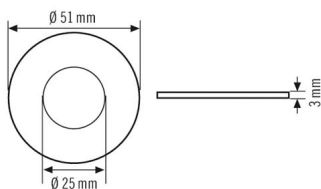

COMPACT MINI SPOTLIGHT ADAPTER 51/25

Artikelnummer

EP10426391

GTIN

4015120426391

Productbeschrijving

- Adapter voor inbouw van mini-aanwezigheidssensoren en bewegingsmelders in spots (voor QR-CBC51-Ø 51 mm en veerring)
- Te combineren met de melders PD-C360i/8 mini, PD-C360i/12 mini, MD-C360i/8 mini en MD-C360i/12 mini

Technische gegevens

ALGEMEEN

Apparaatcategorie Adapter

BEHUIZING

Afmetingen Hoogte/diepte 3 mm, Ø 51 mm

Gewicht 70 g

Materiaal PMMA

Kleur opaal-mat

Maattekening

Gedetailleerde productbeschrijving

- Adapter voor inbouw van mini-aanwezigheidssensoren en bewegingsmelders in spots (voor QR-CBC51-Ø 51 mm en veerring)
- Te combineren met de volgende melders:
 - PD-C360i/8 mini
 - PD-C360i/12 mini
 - PD-C360i/8 mini KNX
 - PD-C360i/12 mini KNX
 - PD-C360i/8 mini slave