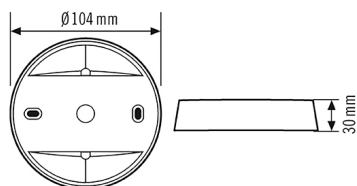

Maattekening

Gedetailleerde productbeschrijving