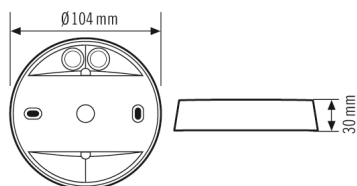

#### ALGEMEEN

Apparaatcategorie	Bevestiging
Bijzondere productinformatie	Bij toepassing bij de serie FLAT: montage alleen mogelijk met FLAT COVER LARGE.

#### BEHUIZING

Afmetingen	Hoogte/diepte 30 mm, Ø 104 mm
Gewicht	84 g
Materiaal	UV-gestabiliseerd polycarbonaat
Beschermingsgraad	IP54
Toegestane omgevingstemperatuur	-25 °C...+50 °C
Kleur	zwart, overeenkomstig RAL 9005

### Maattekening