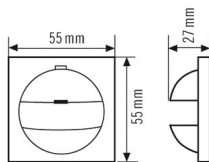

#### BEHUIZING

Afmetingen	Lengte 55 mm x Breedte 55 mm x Hoogte/diepte 27 mm
------------	--

Gewicht	11 g
Beschermingsgraad	IP20
Kleur	wit, overeenkomstig RAL 9010

### Maattekening