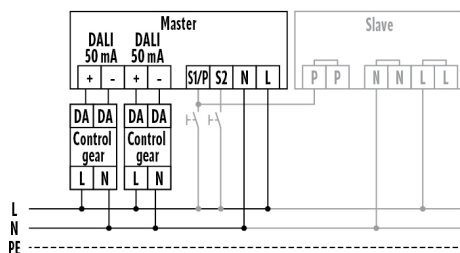

PD-C 360i/24 DUO DALI WIELAND GST18

Artikelnummer   **GTIN**
EP10427374   4015120427374

Maattekening	Detectiehoek	Detectieafstand	
		■ Dwars (A)	Ø 24 m
		■ Frontaal (B)	Ø 11 m
		■ Aanwezigheidsbereik (C)	Ø 8 m

Schakelschema

Gedetailleerde productbeschrijving

- Aanwezigheidssensor met **360° detectiehoek** en voor plafondmontage
- **Bereik tot 24 m** diameter bij een aanbevolen montagehoogte van 3 meter
- 2,0 m voorgeconfectioneerde GST1813-leiding
- 2,0/3,0 m voorgeconfectioneerde BST14-leiding
- Automatische lichtregeling van DALI- of DALI-2-voorschakelapparaten voor een **constant lichtniveau** op basis van aanwezigheid en daglicht
- Ingebouwd fabrieksprogramma dus onmiddellijk bedrijfsklaar
- Eenvoudig te programmeren via afstandsbediening met "blue mode"-technologie of via instelelementen
- Geïntegreerde keuzeschakelaar voor instelling met afstandsbediening of via regelars - Bescherming tegen bedieningsfouten en vandalisme
- Afscherming van storingsbronnen door regeling van de gevoeligheid via DIP-schakelaar
- Extra pulsingang per kanaal
- Melder kan vol- of halfautomatisch worden gebruikt
- Vermindering van lichtopbrengst na verstrijken van nalooptijd als oriëntatieverlichting voor gangen en doorgangszones, instelbaar tussen 10-50%
- Geïntegreerde uitschakelwaarschuwing
- Standaarduitvoering als inbouwapparaat
- Opbouw of plafondbinbouw met toebehoren
- Afdekraam en designring eenvoudig verwisselbaar/overschilderbaar (als accessoire verkrijgbaar in de kleur zilver)
- Uitbreiding van het detectiebereik door aansluiting van slave-apparaten
- Gerichte afscherming van de zone met behulp van meegeleverd lensmasker