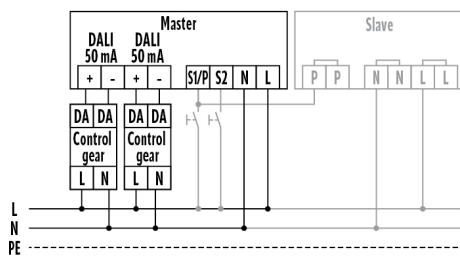

PD-C 360i/8 DUO DALI WIELAND GST18

Artikelnummer   **GTIN**
EP10427824   4015120427824

Maattekening	Detectiehoek	Detectieafstand	
		■ Dwars (A)	Ø 8 m
		■ Frontaal (B)	Ø 6 m
		■ Aanwezigheidsbereik (C)	Ø 4 m

Schakelschema

Gedetailleerde productbeschrijving

- Aanwezigheidssensor met **360° detectiehoek** en voor plafondmontage
- **Bereik tot 8 m** diameter bij een aanbevolen montagehoogte van 3 meter
- 2,0 m voorgeconfectioneerde GST183-leiding
- 2,0/3,0 m voorgeconfectioneerde BST14-leiding
- Automatische lichtregeling van DALI- of DALI-2-voorschakelapparaten voor een **constant lichtniveau** op basis van aanwezigheid en daglicht
- Ingebouwd fabrieksprogramma dus onmiddellijk bedrijfsklaar
- Eenvoudig te programmeren via afstandsbediening met "blue mode"-technologie of via instelelementen
- Geïntegreerde keuzeschakelaar voor instelling met afstandsbediening of via regelars - Bescherming tegen bedieningsfouten en vandalisme
- Afscherming van storingsbronnen door regeling van de gevoeligheid via DIP-schakelaar
- Extra pulsingang per kanaal
- Melder kan vol- of halfautomatisch worden gebruikt
- Vermindering van lichtopbrengst na verstrijken van nalooptijd als oriëntatieverlichting voor gangen en doorgangszones, instelbaar tussen 10-50%
- Geïntegreerde uitschakelwaarschuwing
- Standaarduitvoering als inbouwapparaat
- Opbouw of plafondbinbouw met toebehoren
- Afdekraam en designring eenvoudig verwisselbaar/overschilderbaar (als accessoire verkrijgbaar in de kleur zilver)
- Uitbreiding van het detectiebereik door aansluiting van slave-apparaten
- Gerichte afscherming van de zone met behulp van meegeleverd lensmasker