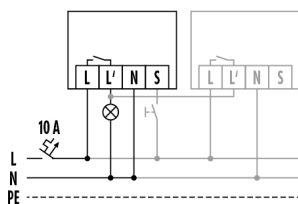

MD-FLAT-E 360i/8 RW WIELAND GST18

Artikelnummer   **GTIN**
EP10427862   4015120427862

Maattekening	Detectiehoek	Detectieafstand	
		■ Dwars (A)	Ø 8 m
		■ Frontaal (B)	Ø 6 m

Schakelschema

Standardschema met optionele aansturing via maakcontact en parallelschakeling van max. 8 apparaten

Gedetailleerde productbeschrijving

- Design-bewegingsmelder, bereik ca. 8 m in Ø
- 1 kanaal, schakelen, met nuldoorgangsschakeling geoptimaliseerd voor LED-lichten
- Master/slave (parallelschakeling)
- Vlakke optiek met design-afdekkingen van kunststof: rond, wit - variabel uitwisselbaar (als alternatief: glas, vierkant, zwart)
- inbouw en plafondbinbouw)
- Impulsgeveringang
- Wieland GST-stekker