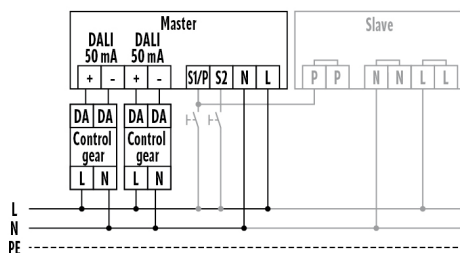

PD-C 360i/24 FM DUO DALI

Artikelnummer   **GTIN**
EP10428791   4015120428791

Maattekening	Detectiehoek	Detectieafstand	
		■ Dwars (A)	Ø 24 m
		■ Frontaal (B)	Ø 11 m
		■ Aanwezigheidsbereik (C)	Ø 8 m

Schakelschema

Gedetailleerde productbeschrijving

- Aanwezigheidssensor met **360° detectiehoek** en voor plafondmontage
- **Bereik tot 24 m** diameter bij een aanbevolen montagehoogte van 3 meter
- Automatische lichtregeling van DALI- of DSI-EVSA's voor een constant lichtniveau op basis van aanwezigheid en daglicht (met DALI/DSI-uitgang)
- Ingebouwd fabrieksprogramma dus onmiddellijk bedrijfsklaar
- Eenvoudig te programmeren via afstandsbediening met "blue mode"-technologie of via instelelementen
- Geïntegreerde keuzeschakelaar voor instelling via afstandsbediening of via regelaars - Bescherming tegen bedieningsfouten en vandalisme
- Extra pulsingang per kanaal
- Melder kan vol- of halfautomatisch worden gebruikt
- Vermindering van lichtopbrengst na verstrijken van nalooptijd als oriëntatieverlichting voor gangen en doorgangszones, instelbaar tussen 10-50%
- Geïntegreerde uitschakelwaarschuwing
- Afdekraam en designring eenvoudig verwisselbaar/overschilderbaar (als accessoire verkrijgbaar in de kleur zilver)
- Uitbreiding van het detectiebereik door aansluiting van slave-apparaten
- Gerichte afscherming van de zone met behulp van meegeleverd lensmasker