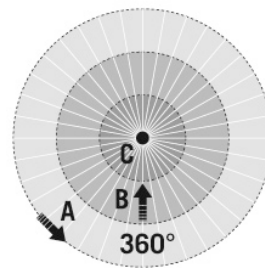

Detectiehoek

Detectieafstand

Dwars (A)	Ø 8 m
Frontaal (B)	Ø 6 m
Aanwezigheidsbereik (C)	Ø 4 m