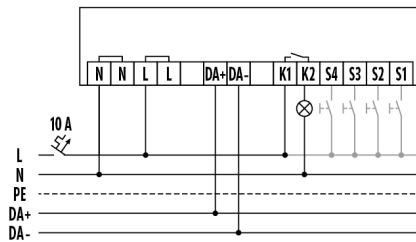

PD-C 360bt/8 APC10 PS plus DALI-2 WINSTA CodeI

Artikelnummer   **GTIN**
EP10428845   4015120428845

Schakelschema

Standardschema met optionele aansturing via maakcontact (schakelaar).

Gedetailleerde productbeschrijving

- DALI-2-gecertificeerde plafondaanwezigheidssensoren met geïntegreerde DALI-2-regeleenheid en -spanningsvoorziening (250 mA)
- Ruimteoverkoepelende lichtsturing van maximaal 16 groepen
- Gemakkelijk aan te passen aan individuele en complexe ruimtesituaties
- Aanwezigheids- en daglichtafhankelijke constante lichtregeling voor optimale energie-efficiëntie
- 16A-relais voor het schakelen van HVAC en aanvullende verlichting
- 4 impulsgevingangen (potentiaalvoerend)
- Veelzijdige handmatige oversturingsmogelijkheden en maximaal 16 scènes
- Automatisch omschakelen van groepen bij een veranderd ruimtegebruik
- Snelle start met fabrieksinstellingen in broadcast-modus
- Individuele groepen direct klaar voor gebruik met fabrieksinstellingen
- Eenvoudig configureren via ESY-app via bi-directionele Bluetooth-interface
- Eenvoudig documenteren en beheren van geconfigureerde projecten via ESY-app (bijv. als PDF-rapport)
- 2,0 m voorgeconfectioneerde WAGO WINSTA® toevoer- en afvoerleiding