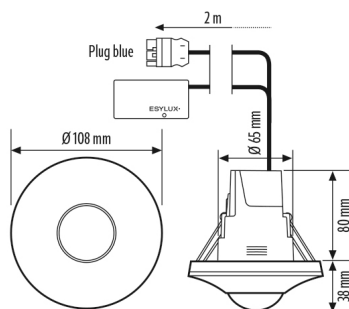

#### BEHUIZING

Afmetingen	Hoogte/diepte 118 mm, Ø 108 mm
Gewicht	893 g
Materiaal	UV-gestabiliseerd polycarbonaat
Beschermingsgraad	IP20
Toegestane omgevingstemperatuur	-25 °C...+50 °C
Relatieve luchtvochtigheid	5 – 93 %, niet condenserend
Kleur	wit, overeenkomstig RAL 9010

#### SENSOREN

Detectiehoek	360°
Detectieafstand schuin	Ø 8 m
Detectieafstand frontaal	Ø 6 m
Detectieafstand aanwezigheidsbereik	Ø 4 m
Detectiebereik	tot 50 m <sup>2</sup>
Aanpassing bereik	Mechanisch met meegeleverd op maat te knippen lensmasker
Aanbevolen Montagehoogte	3 m
Max. Aanbevolen Montagehoogte	5 m
Lichtmeting	menglicht
Helderheidswaarde	5 – 2000 lx

### Maattekening