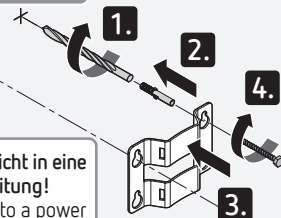

Montageanleitung - Konsole mit Spannband Ø 325 mm

Installation instructions - Bracket with Ø 325 mm clamping strap

 01

Achtung!
Waagerecht ausrichten!
Attention!
Ensure horizontal alignment!

 02

Vorsicht! Bohren Sie nicht in eine Strom- oder Wasserleitung!
Caution! Do not drill into a power or water line!

 03

1. 2x

Vorsicht! Verletzungsgefahr durch scharfe Kanten!
Caution! Risk of injury due to sharp edges!

 04