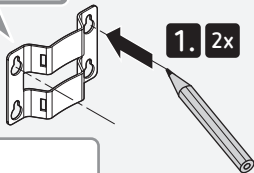

Montageanleitung - Konsole mit Spannband Ø 325 mm

Installation instructions - Bracket with Ø 325 mm clamping strap

 01

Achtung!
Waagerecht ausrichten!
Attention!
Ensure horizontal alignment!

 02

Vorsicht! Bohren Sie nicht in eine Strom- oder Wasserleitung!
Caution! Do not drill into a power or water line!

 03

1. 2x

Vorsicht! Verletzungsgefahr durch scharfe Kanten!
Caution! Risk of injury due to sharp edges!

 04