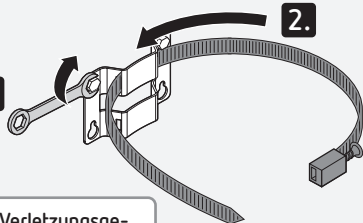

Montageanleitung - Konsole mit Spannband Ø 325 mm

Installation instructions - Bracket with Ø 325 mm clamping strap

 01

Achtung!
Waagerecht ausrichten!
Attention!
Ensure horizontal alignment!

 02

Vorsicht! Bohren Sie nicht in eine Strom- oder Wasserleitung!
Caution! Do not drill into a power or water line!

 03

1. 2x

Vorsicht! Verletzungsgefahr durch scharfe Kanten!
Caution! Risk of injury due to sharp edges!

 04