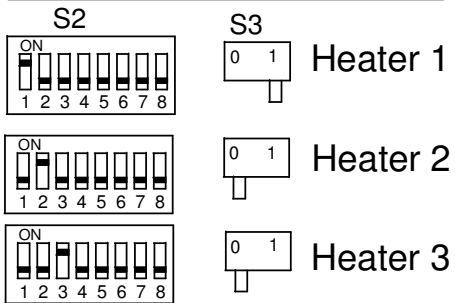

# Control unit type 166HC / 166HA / 166DX / 166DL

Copy from defective part!  
 Kopieer van defect onderdeel  
 Kopie von defekten Teils  
 copier les réglages

## BUS setting