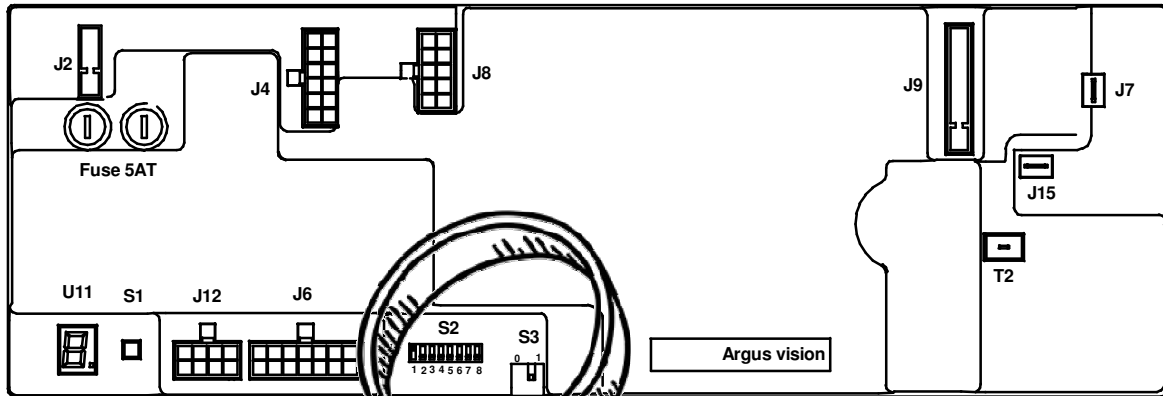

# Control unit type 166HC / 166HA / 166DX / 166DL

Copy from defective part!  
 Kopieer van defect onderdeel  
 Kopie von defekten Teils  
 copier les réglages

## BUS setting