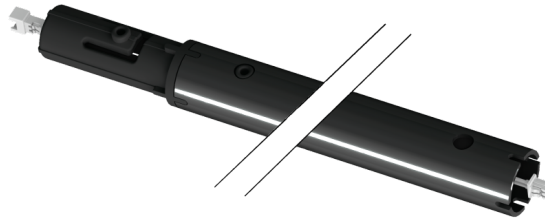

D-Sign pendelverlengset +75 cm Cinema vluchtwegverlichting

Pendelverlengset van 75 cm. voor Cinema pendelarmaturen met geïntegreerde vluchtwegverlichting.

Artikelcode: 393911

Laatst gewijzigd: 04-01-2022

Merk: Famostar

Type: Accessoire D-Sign familie

ETIM groep: EG000030 - Toebehoren voor verlichting

ETIM class: EC002557 - Mechanische toebehoren/onderdelen voor verlichtingsarmaturen

Synoniemen: Aansluitblok, Aansluitmond, Aansluitmond luchttoevoercassette, Aansluitstuk, Accessoirehouder, Accessoirehouder spot, Adapter, Afdekband, Afdekking

Specificaties

Type toebehoren/onderdelen:	Pendelbuisophanging	Breedte:	0 mm
Kleur:	Zwart	Hoogte:	0 mm
Materiaal:	Aluminium	Diameter:	14 mm
Lengte:	750 mm		

Verpakkingsinformatie

Gewicht	85 gr
Breedte	3 cm
Hoogte	3 cm
Lengte	80 cm
Verpakkingscode <small>(volgens EANCOM codelijst 7065)</small>	CT
Verpakkingsvorm	Karton
	Een kartonnen doos of container