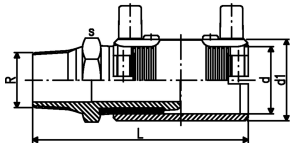

## overgangsmof PE/messing, buitendraad met geïntegreerde kleminrichting

- PE100 SDR11 (ISO S5)
- 10 bar gas / 16 bar water
- met geïntegreerde kleminrichting
- 4 mm stekkeraansluiting
- begrensd lasindicator
- wordt geleverd als kit

R	d	Code	SP	gewicht	d1	L	s
[inch]	[mm]			[kg]	[mm]	[mm]	[mm]
½	20	<b>720 920 756</b>	1	0,187	31	110	30
1	20	<b>720 920 754</b>	1	0,344	44	124	40
¾	25	<b>720 920 757</b>	1	0,254	36	111	35
1	25	<b>720 920 763</b>	1	0,340	44	124	40
½	32	<b>720 920 764</b>	1	0,213	44	121	30
¾	32	<b>720 920 765</b>	1	0,268	44	122	35
1	32	<b>720 920 758</b>	1	0,340	44	117	40
1 ¼	32	<b>720 920 766</b>	1	0,489	54	135	50
1 ½	32	<b>720 920 767</b>	1	0,635	60	143	60
2	32	<b>720 920 768</b>	1	1,000	81	157	70
1	40	<b>720 920 771</b>	1	0,364	54	133	40
1 ¼	40	<b>720 920 759</b>	1	0,514	54	127	50
1 ½	40	<b>720 920 772</b>	1	0,645	66	143	60
2	40	<b>720 920 773</b>	1	0,961	81	157	70
1	50	<b>720 920 776</b>	1	0,367	66	141	40
1 ¼	50	<b>720 920 777</b>	1	0,554	66	143	50
1 ½	50	<b>720 920 760</b>	1	0,652	66	135	60
2	50	<b>720 920 778</b>	1	0,971	81	157	70
1	63	<b>720 920 781</b>	1	0,441	81	151	40
1 ¼	63	<b>720 920 782</b>	1	0,600	81	153	40
1 ½	63	<b>720 920 783</b>	1	0,712	81	153	60
2	63	<b>720 920 761</b>	1	0,943	81	147	70