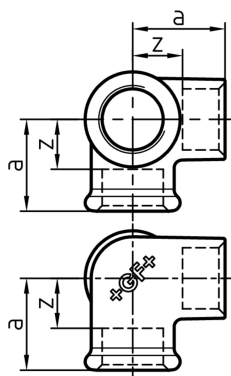

221 Winkelverteiler

EN 10242	diameter (inch)	Black Code	Galvanised Code	SP	GP	a (mm)	z (mm)
•	3/8	770 221 103	770 221 203	0	50	25	15
•	1/2	770 221 104	770 221 204	10	80	28	15
•	3/4	770 221 105	770 221 205	10	50	33	18
•	1	770 221 106	770 221 206	0	30	38	21
-	1 1/4	770 221 107	770 221 207	0	15	45	26
-	1 1/2	770 221 108	770 221 208	0	10	50	31
-	2	770 221 109	770 221 209	0	5	58	34