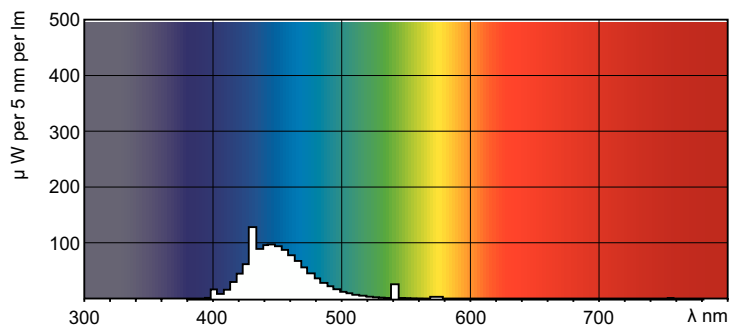

Product gegevens

Algemene informatie		Dimbaarheid en regelsystemen	
Lampvoet	G13 [Medium Bi-Pin Fluorescent]	Dimbaar	Ja
Levensduur tot 50% uitval (nom.)	15.000 hr		
Gegevens lichttechniek		Eigenschappen behuizing en afmetingen	
Kleurcode	180	Lampvorm	T8
Lichtstroom	400 lm	Nettogewicht (per stuk)	71.000 g
Kleuraanduiding	Blauw (B)		
Bedrijfs- en elektrische gegevens		Keurmerken en classificaties	
Energieverbruik	18,0 W	Kwikhoud (Hg) (nom.)	13,0 mg
Lampstroom (nom.)	0,360 A	Energieverbruik kWh/1.000 uur	23 kWh
Spanning (nom.)	59 V	CE-markering	Ja
		Productgegevens	
		Productnaam voor bestelling	TL-D Colored 18W Blue 1SL/25
		Volledige productnaam	TL-D Colored 18W Blue 1SL/25

Maatschets

Product	D (max)	A (max)	B (max)	B (min)	C (max)
TL-D Colored 18W Blue 1SL/25	28,0 mm	589,8 mm	596,9 mm	594,5 mm	604,0 mm

Fotometrische gegevens

Spectral Power Distribution Colour - TL-D Colored 18W Blue 1SL/25