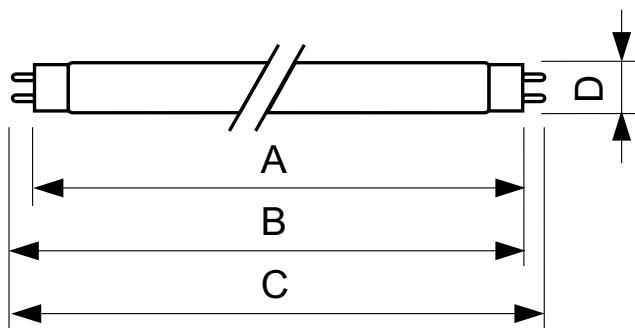

Product gegevens

Algemene informatie		Dimbaarheid en regelsystemen	
Lampvoet	G13 [Medium Bi-Pin Fluorescent]	Dimbaar	Ja
Levensduur tot 50% uitval (nom.)	15.000 hr		
Gegevens lichttechniek		Eigenschappen behuizing en afmetingen	
Kleurcode	180	Lampvorm	T8
Lichtstroom	400 lm	Nettogewicht (per stuk)	71.000 g
Kleuraanduiding	Blauw (B)		
Bedrijfs- en elektrische gegevens		Keurmerken en classificaties	
Energieverbruik	18,0 W	Kwikhoud (Hg) (nom.)	13,0 mg
Lampstroom (nom.)	0,360 A	Energieverbruik kWh/1.000 uur	23 kWh
Spanning (nom.)	59 V	CE-markering	Ja
		Productgegevens	
		Productnaam voor bestelling	TL-D Colored 18W Blue 1SL/25
		Volledige productnaam	TL-D Colored 18W Blue 1SL/25

TL-D gekleurd

Full EOC	871150072690240
Bestelcode	8711500726902
Materiaalnr. (12NC)	928048001805
Lokale code	TLD18W18
Numerator - Aantal per pak	1

EAN/UPC - product/behuizing	8711500726902
Numerator - Dozen per buitendoos	25
EAN/UPC - Case	8711500726919

Maatschets

Product	D (max)	A (max)	B (max)	B (min)	C (max)
TL-D Colored 18W Blue 1SL/25	28,0 mm	589,8 mm	596,9 mm	594,5 mm	604,0 mm

Fotometrische gegevens

Spectral Power Distribution Colour - TL-D Colored 18W Blue 1SL/25