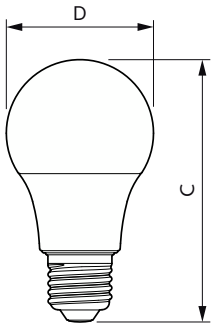

Product gegevens

Algemene informatie	
Lampvoet	E27
Nominale levensduur	15.000 hr
Schakelcyclus	50.000
Lamptype	LEDbulb
Meetreferentie van lichtstroom	Sphere
Garantieperiode	2 jaar
Gegevens lichttechniek	
Kleurcode	840 [CCT of 4000K]
Bundelhoek (nom.)	180 graden
Lichtstroom	470 lm
Kleuraanduiding	Koel wit (CW)
Gecorreleerde kleurtemperatuur (nom.)	4000 K
Lichtrendement (gespec.) (nom.)	95 lm/W

CorePro LEDbulb - Plastic

Spanning (nom.)	220-240 V
Operationele temperatuur	
T-behuizing maximaal (nom.)	75 °C
Dimbaarheid en regelsystemen	
Dimbaar	Nee
Eigenschappen behuizing en afmetingen	
Lampafwerking	Mat
Lampmateriaal	Kunststof
Lampvorm	A60
Nettogewicht (per stuk)	0,030 kg
Keurmerken en classificaties	
Energie-efficiëntieklasse	F
Energieverbruik kWh/1.000 uur	5 kWh
EPREL-registratienummer	1227623
CE-markering	Ja
Conform EU RoHS-richtlijn	Ja
EyeComfort	Ja
Flikkerwaarde (PstLM)	1

Maatschets

Product	D	C
CorePro LEDbulb ND 4.9-40W A60 E27 840	60 mm	108 mm

CorePro LEDbulb - Plastic

Fotometrische gegevens

Light Distribution Diagram - CorePro LEDbulb ND 4.9-40W A60 E27 840

Spectral Power Distribution Colour - CorePro LEDbulb ND 4.9-40W A60 E27 840