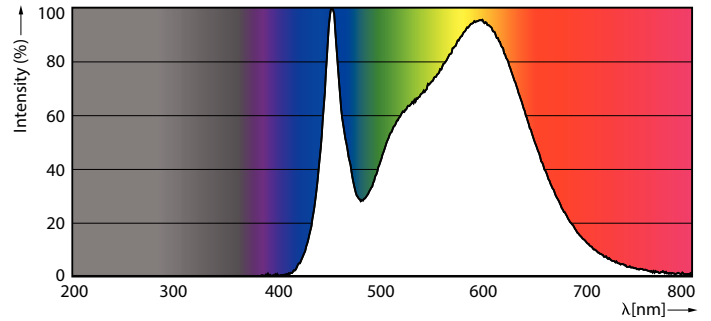

CorePro LEDbulb - Plastic

CorePro LEDbulb ND 4.9-40W A60 E27 840

CorePro, LEDbulb, A60, 40 W, E27, 4000 K, 470 lm, CRI 80, 15000 hr, Kunststof

De Philips CorePro LED-lampen zijn perfect voor jouw basisverlichtingsbehoeftes. Het levert prachtig licht en betrouwbare prestaties tegen een betaalbare prijs. De CorePro LED-lampen zijn geschikt voor E27- of B22-lamphouders en zijn ontworpen ter vervanging van de gloeilamp. Deze lampen bieden enorme energiebesparingen tot 80% en een uitstekende lichtkwaliteit. Met een levensduur van 15.000 uur worden de onderhoudskosten verlaagd.

Product gegevens

Algemene informatie	
Lampvoet	E27
Nominale levensduur	15.000 hr
Schakelcyclus	50.000
Lamptype	LEDbulb
Meetreferentie van lichtstroom	Sphere
Garantieperiode	2 jaar
Gegevens lichttechniek	
Kleurcode	840 [CCT of 4000K]
Bundelhoek (nom.)	180 graden
Lichtstroom	470 lm
Kleuraanduiding	Koel wit (CW)
Gecorreleerde kleurtemperatuur (nom.)	4000 K
Lichtrendement (gespec.) (nom.)	95 lm/W

Kleurconsistentie	<6
Kleurweergave-index (CRI)	80
LLMF bij einde nominale levensduur (nom.)	70 %
Photobiological safety according to EN 62471	RG0
Bedrijfs- en elektrische gegevens	
Ingangsfrequentie	50 to 60 Hz
Ingangsfrequentie	50 tot 60 Hz
Energieverbruik	4,9 W
Lampstroom (nom.)	45 mA
Overeenkomstig vermogen	40 W
Opstarttijd (nom.)	0,5 s
Opwarmtijd tot 60% licht	0,5 s
Arbeidsfactor	0,54

Maatschets

Product	D	C
CorePro LEDbulb ND 4.9-40W A60 E27 840	60 mm	108 mm

CorePro LEDbulb - Plastic

Fotometrische gegevens

Light Distribution Diagram - CorePro LEDbulb ND 4.9-40W A60 E27 840

Spectral Power Distribution Colour - CorePro LEDbulb ND 4.9-40W A60 E27 840