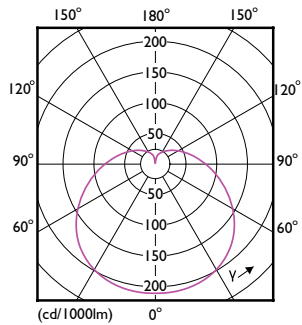

Product gegevens

Algemene informatie	
Lampvoet	E27
Nominale levensduur	15.000 hr
Schakelcyclus	50.000
Lamptype	LEDbulb
Meetreferentie van lichtstroom	Sphere
Garantieperiode	2 jaar
Gegevens lichttechniek	
Kleurcode	840 [CCT of 4000K]
Bundelhoek (nom.)	180 graden
Lichtstroom	470 lm
Kleuraanduiding	Koel wit (CW)
Gecorreleerde kleurtemperatuur (nom.)	4000 K
Lichtrendement (gespec.) (nom.)	95 lm/W

Kleurconsistentie	<6
Kleurweergave-index (CRI)	80
LLMF bij einde nominale levensduur (nom.)	70 %
Photobiological safety according to EN 62471	RG0
Bedrijfs- en elektrische gegevens	
Ingangsfrequentie	50 to 60 Hz
Ingangsfrequentie	50 tot 60 Hz
Energieverbruik	4,9 W
Lampstroom (nom.)	45 mA
Overeenkomstig vermogen	40 W
Opstarttijd (nom.)	0,5 s
Opwarmtijd tot 60% licht	0,5 s
Arbeidsfactor	0,54

Stroboscoopeffectwaarde (SVM)	0,4
Bereik omgevingstemperatuur	-20 °C t/m 45 °C
Toepassingsomstandigheden	
kan dit worden gebruikt in gesloten armaturen	No
Draadloze technologie	Niet van toepassing
Productgegevens	
Productnaam voor bestelling	CorePro LEDbulb ND 4.9-40W A60 E27 840
Volledige productnaam	CorePro LEDbulb ND 4.9-40W A60 E27 840
Full EOC	872016916903600
Bestelcode	8720169169036
Materiaalnr. (12NC)	929003564108
Lokale code	8720169169036
Numerator - Aantal per pak	1
EAN/UPC - product/behuizing	8720169169036
Numerator - Dozen per buitendoos	10
EAN/UPC - Case	8720169169043

Maatschets

Product	D	C
CorePro LEDbulb ND 4.9-40W A60 E27 840	60 mm	108 mm

CorePro LEDbulb - Plastic

Fotometrische gegevens

Light Distribution Diagram - CorePro LEDbulb ND 4.9-40W A60 E27 840

Spectral Power Distribution Colour - CorePro LEDbulb ND 4.9-40W A60 E27 840