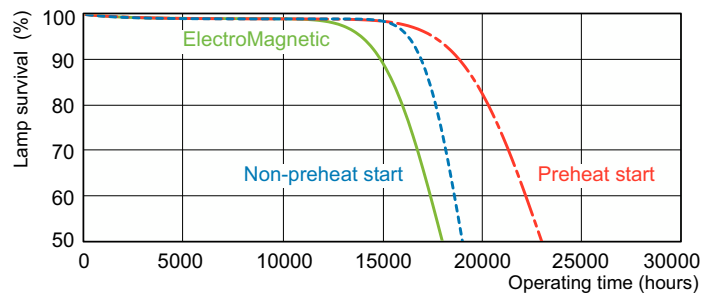

Fotometrische gegevens

Spectral Power Distribution Colour - MASTER TL-D Super 80 1m 36W/840 SLV/25

Levensduur

Life expectancy diagram - 3 hour cycle

Life expectancy diagram - 12 hour cycle

MASTER TL-D Super 80