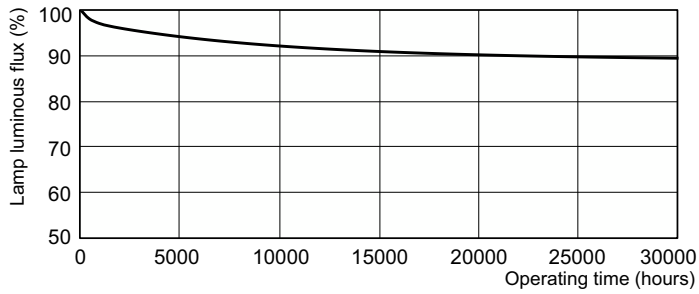

MASTER TL-D Super 80

Levensduur

Lumen Maintenance Diagram - MASTER TL-D Super 80 1m 36W/840
SLV/25