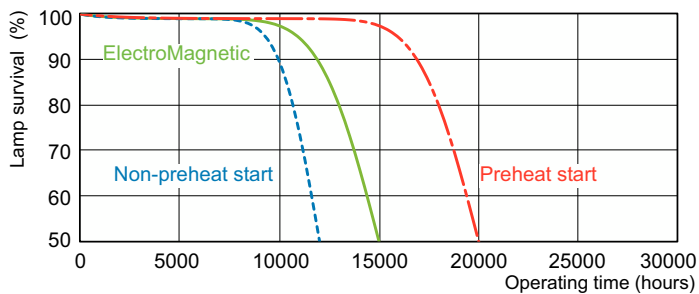

Fotometrische gegevens

Spectral Power Distribution Colour - MASTER TL-D Super 80 1m 36W/840 SLV/25

Levensduur

Life expectancy diagram - 3 hour cycle

Life expectancy diagram - 12 hour cycle

MASTER TL-D Super 80