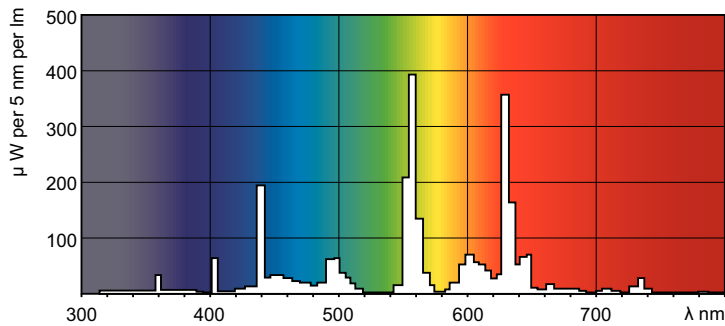

Product gegevens

Algemene informatie	
Lampvoet	G13 [Medium Bi-Pin Fluorescent]
Meetreferentie van lichtstroom	Sphere
Levensduur tot 50% uitval (nom.)	15.000 hr

Gegevens lichttechniek	
Kleurcode	840 [CCT of 4000K]
Lichtstroom	3.100 lm
Kleuraanduiding	Koel wit (CW)
Kleurkwaliteit, coördinaat X (nominaal)	0,38
Kleurkwaliteit, coördinaat Y (nominaal)	0,38
Gecorreleerde kleurtemperatuur (nom.)	4000 K
Lichtrendement (gespec.) (nom.)	86 lm/W
Kleurweergave-index (CRI)	80

Fotometrische gegevens

Spectral Power Distribution Colour - MASTER TL-D Super 80 1m 36W/840 SLV/25

Levensduur

Life expectancy diagram - 3 hour cycle

Life expectancy diagram - 12 hour cycle

MASTER TL-D Super 80