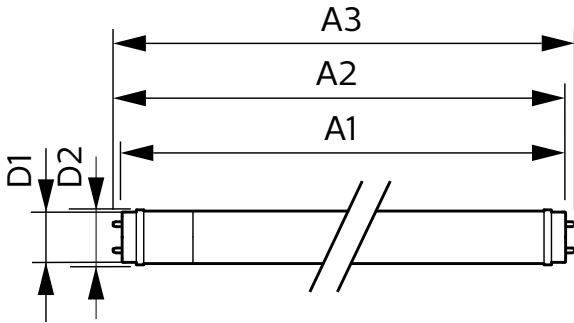

CorePro LED-buis EM/Mains T8

Maatschets

Product	D1	D2	A1	A2	A3
CorePro LEDtube 1200mm UO 17.7W 830 T8	25,7 mm	28 mm	1.198 mm	1.205 mm	1.212 mm

Fotometrische gegevens