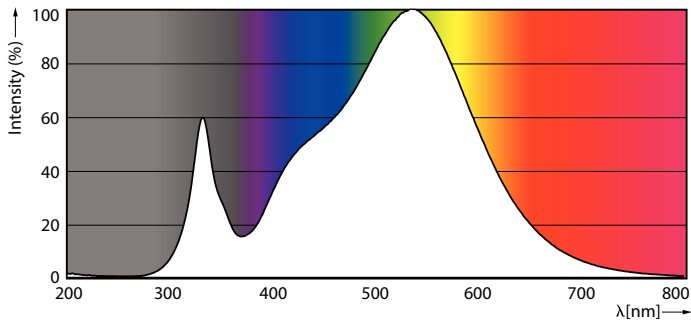

Spectral Power Distribution Colour - CorePro LEDtube 1200mm UO 17.7W 830 T8