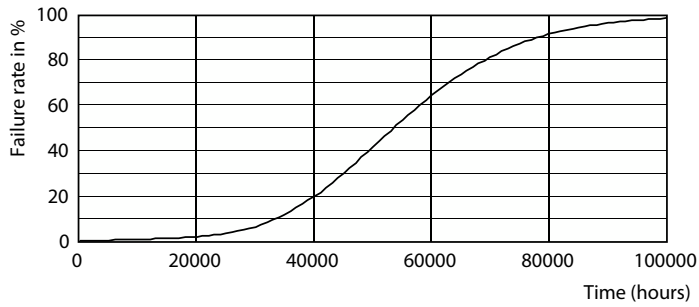

CorePro LED-buis EM/Mains T8

Levensduur

Life Expectancy Diagram