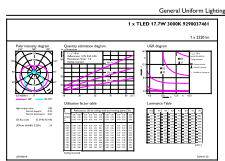

Fotometrische gegevens

Light Distribution Diagram - CorePro LEDtube 1200mm UO 17.7W 830 T8