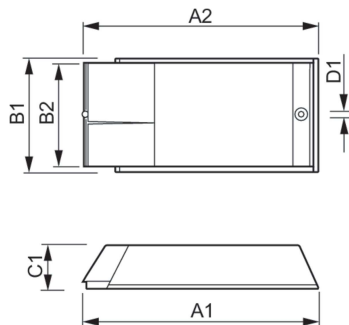

HID-PrimaVision Compact CDM

Maatschets

Product	D1	C1	A1	A2	B1
HID-PV C 70 /I CDM 220-240V 50/60Hz NG	4,8 mm	34,5 mm	188,0 mm	170,0 mm	82,7 mm