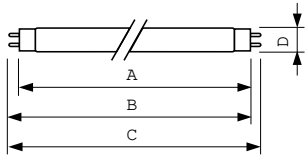

MASTER TL-D Food

EAN/UPC - product/behuizing	8711500706232
Numerator - Dozen per buitendoos	25
EAN/UPC - Case	8711500613165

Maatschets

Product	D (max)	A (max)	B (max)	B (min)	C (max)
MASTER TL-D Food 58W/79 SLV/25	28 mm	1.500 mm	1.507,1 mm	1.504,7 mm	1.514,2 mm