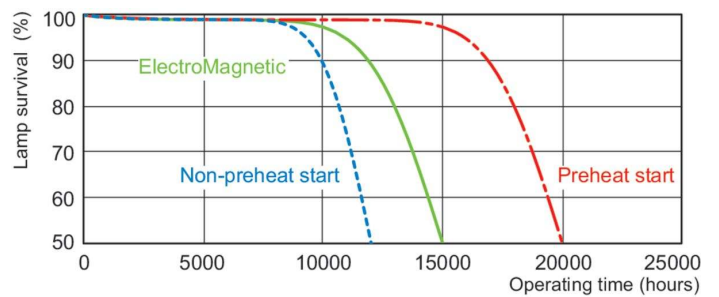

Fotometrische gegevens

Spectral Power Distribution Colour - MASTER TL-D Food 58W/79 SLV/25

Levensduur

Life expectancy diagram - 12 hour cycle

Life expectancy diagram - 3 hour cycle

MASTER TL-D Food

Levensduur