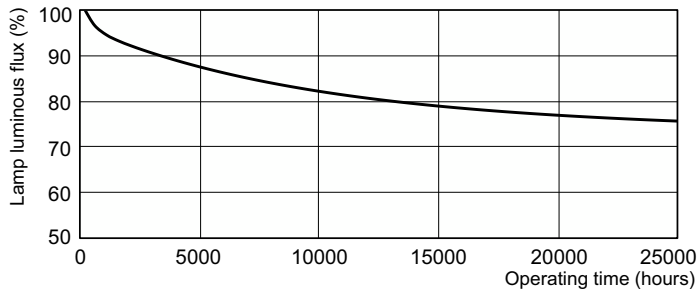

Fotometrische gegevens

Spectral Power Distribution Colour - MASTER TL-D Food 58W/79 SLV/25

Levensduur

Life expectancy diagram - 12 hour cycle

Life expectancy diagram - 3 hour cycle

MASTER TL-D Food

Levensduur