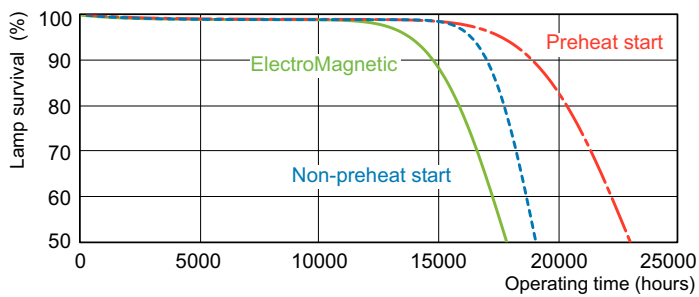

Fotometrische gegevens

Spectral Power Distribution Colour - MASTER TL-D Food 58W/79 SLV/25

Levensduur

Life expectancy diagram - 12 hour cycle

Life expectancy diagram - 3 hour cycle

MASTER TL-D Food

Levensduur