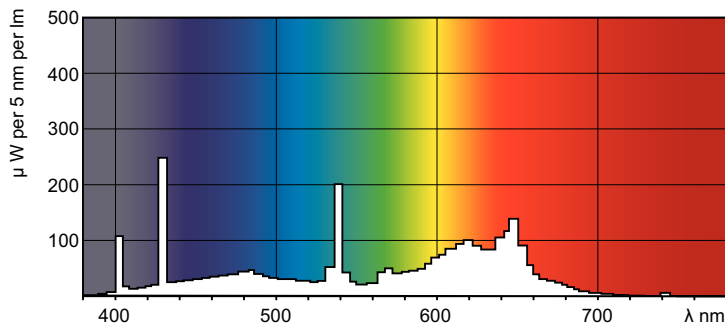

Product gegevens

Algemene informatie	
Lampvoet	G13 [Medium Bi-Pin Fluorescent]
Levensduur tot 50% uitval (nom.)	15.000 hr

Gegevens lichttechniek	
Kleurcode	79
Lichtstroom	2.800 lm
Kleuraanduiding	Levensmiddelen
Gecorreleerde kleurtemperatuur (nom.)	3800 K
Lichtrendement (gespec.) (nom.)	48 lm/W
Kleurweergave-index (CRI)	74

Fotometrische gegevens

Spectral Power Distribution Colour - MASTER TL-D Food 58W/79 SLV/25

Levensduur

Life expectancy diagram - 12 hour cycle

Life expectancy diagram - 3 hour cycle

MASTER TL-D Food

Levensduur