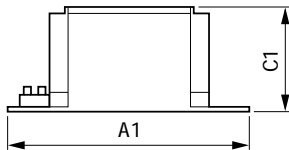

HID-Basic BSN MK4 semi-parallelle ontsteker

Maatschets

Product	A1	A2	B1	C1	D1
BSN 50 K302-A2-ITS 230V 50Hz	118 mm	94 mm	61 mm	52 mm	6,2 mm