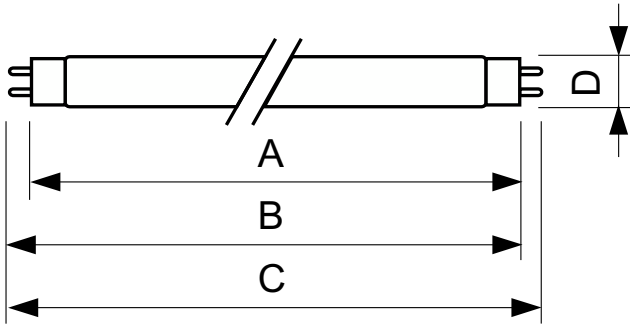

Product gegevens

Algemene informatie		Dimbaarheid en regelsystemen	
Lampvoet	G13 [Medium Bi-Pin Fluorescent]	Dimbaar	Ja
Levensduur tot 50% uitval (nom.)	15.000 hr		
Gegevens lichttechniek		Eigenschappen behuizing en afmetingen	
Kleurcode	150	Lampvorm	T8
Lichtstroom	25 lm	Nettogewicht (per stuk)	71.000 g
Kleuraanduiding	Rood (HO)		
Bedrijfs- en elektrische gegevens		Keurmerken en classificaties	
Energieverbruik	18,0 W	Kwikhoud (Hg) (nom.)	13,0 mg
Lampstroom (nom.)	0,360 A	Energieverbruik kWh/1.000 uur	26 kWh
Spanning (nom.)	59 V	CE-markering	Ja
		Productgegevens	
		Productnaam voor bestelling	TL-D Colored 18W Red 1SL/25
		Volledige productnaam	TL-D Colored 18W Red 1SL/25

TL-D gekleurd

Full EOC	871150072684140
Bestelcode	8711500726841
Materiaaln. (12NC)	928048001505
Lokale code	TLD18W15
Numerator - Aantal per pak	1

EAN/UPC - product/behuizing	8711500726841
Numerator - Dozen per buitendoos	25
EAN/UPC - Case	8711500726858

Maatschets

Product	D (max)	A (max)	B (max)	B (min)	C (max)
TL-D Colored 18W Red 1SL/25	28,0 mm	589,8 mm	596,9 mm	594,5 mm	604,0 mm

Fotometrische gegevens

Spectral Power Distribution Colour - TL-D Colored 18W Red 1SL/25