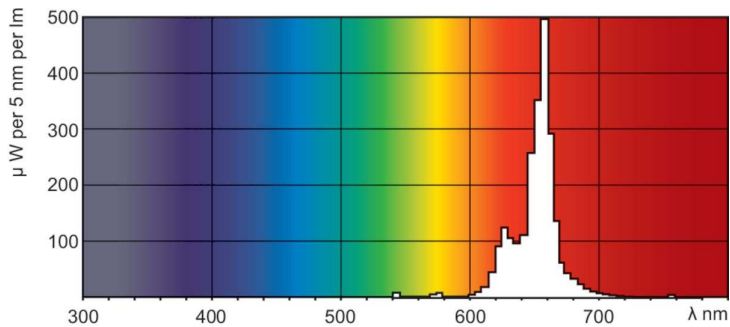

Product gegevens

Algemene informatie		Dimbaarheid en regelsystemen	
Lampvoet	G13 [Medium Bi-Pin Fluorescent]	Dimbaar	Ja
Levensduur tot 50% uitval (nom.)	15.000 hr		
Gegevens lichttechniek		Eigenschappen behuizing en afmetingen	
Kleurcode	150	Lampvorm	T8
Lichtstroom	25 lm	Nettogewicht (per stuk)	71.000 g
Kleuraanduiding	Rood (HO)		
Bedrijfs- en elektrische gegevens		Keurmerken en classificaties	
Energieverbruik	18,0 W	Kwikhoud (Hg) (nom.)	13,0 mg
Lampstroom (nom.)	0,360 A	Energieverbruik kWh/1.000 uur	26 kWh
Spanning (nom.)	59 V	CE-markering	Ja
		Productgegevens	
		Productnaam voor bestelling	TL-D Colored 18W Red 1SL/25
		Volledige productnaam	TL-D Colored 18W Red 1SL/25

Maatschets

Product	D (max)	A (max)	B (max)	B (min)	C (max)
TL-D Colored 18W Red 1SL/25	28,0 mm	589,8 mm	596,9 mm	594,5 mm	604,0 mm

Fotometrische gegevens

Spectral Power Distribution Colour - TL-D Colored 18W Red 1SL/25