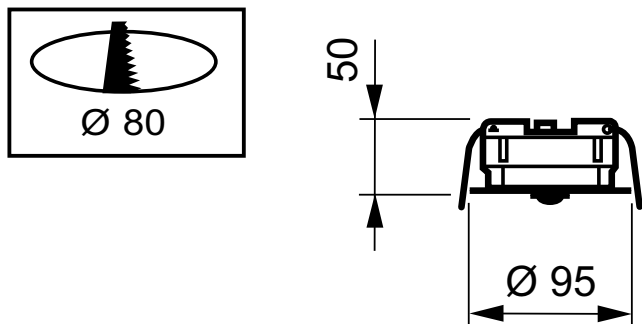

OccuSwitch

Numerator - Dozen per buitendoos 42

SAP-materiaal 913700327803

Net Weight (Piece) 0,200 kg

Maatschets

LRM1070/00 SENSR MOV DET ST