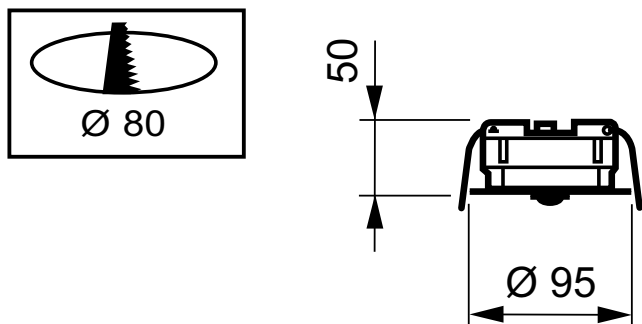

OccuSwitch

Numerator - Dozen per buitendoos	42
SAP-materiaal	913700327903

Net Weight (Piece)	0,200 kg

Maatschets

LRM1080/00 SENSR MOV DET ST IR