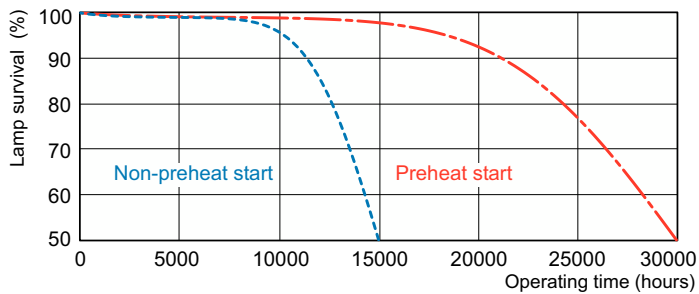

Fotometrische gegevens

Spectral Power Distribution Colour - MASTER TL5 HO Eco 20=24W/830 UNP/40

Levensduur

Life Expectancy Diagram - MASTER TL5 HO Eco 20=24W/830 UNP/40

Life Expectancy Diagram - MASTER TL5 HO Eco 20=24W/830 UNP/40