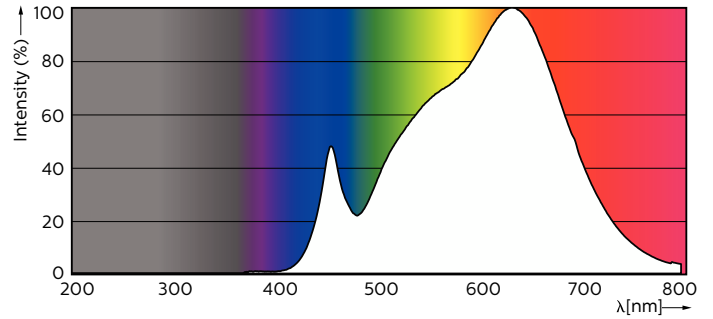

Product gegevens

Algemene informatie	
Lampvoet	GU10
Nominale levensduur	40.000 hr
Schakelcyclus	50.000
Lamptype	LED
Meetreferentie van lichtstroom	Narrow Cone

Gegevens lichttechniek	
Kleurcode	930 [CCT of 3000K]
Bundelhoek (nom.)	36 graden
Lichtstroom	375 lm
Lichtsterkte (nom.)	800 cd
Kleuraanduiding	Wit (WH)
Gecorreleerde kleurtemperatuur (nom.)	3000 K

Lichtrendement (gespec.) (nom.)	68 lm/W
Kleurconsistentie	<3
Kleurweergave-index (CRI)	97
LLMF bij einde nominale levensduur (nom.)	70 %
Lichtstroom in conus van 90° (nom.)	375 lm
Photobiological safety according to EN 62471	RG1

Bedrijfs- en elektrische gegevens	
Ingangsfrequentie	50 to 60 Hz
Ingangsfrequentie	50 tot 60 Hz
Energieverbruik	5,5 W
Lampstroom (nom.)	30 mA
Overeenkomstig vermogen	50 W
Opstarttijd (nom.)	0,5 s

MASTER LEDspot ExpertColor MV

Maatschets

Product	D	C
MAS LED ExpertColor 5.5-50W GU10 930 36D	50 mm	54 mm

MASTER LEDspot ExpertColor MV

Fotometrische gegevens

Accent Lighting Spots - MAS LED ExpertColor 5.5-50W GU10 930 36D

Spectral Power Distribution Colour - MAS LED ExpertColor 5.5-50W GU10 930 36D