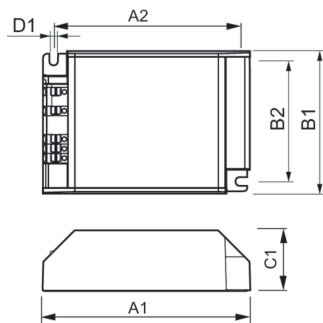

HID-AspiraVision Compact CDM

Volledige productnaam	HID-AV C 35-70 /S CDM 220-240V 50/60Hz
Full EOC	871829123310700
Bestelcode	8718291233107
Materiaalnr. (12NC)	913700683866
Lokale code	AVC3570SCDM

Numerator - Aantal per pak	1
EAN/UPC - product/behuizing	8718291233107
Numerator - Dozen per buitendoos	12
EAN/UPC - Case	8718291233114

Maatschets

Product	D1	C1	A1	A2	B1	B2
HID-AV C 35-70 /S CDM 220-240V 50/60Hz	4,5 mm	32,1 mm	110,0 mm	98,5 mm	75,0 mm	63,5 mm