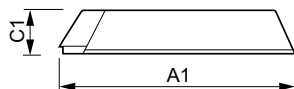

HID-AspiraVision Compact CDM

Volledige productnaam	HID-AV C 35-70 /I CDM 220-240V 50/60Hz
Full EOC	871829123312100
Bestelcode	8718291233121
Materiaalnr. (12NC)	913700684066
Lokale code	AVC3570ICDM

Numerator - Aantal per pak	1
EAN/UPC - product/behuizing	8718291233121
Numerator - Dozen per buitendoos	12
EAN/UPC - Case	8718291233138

Maatschets