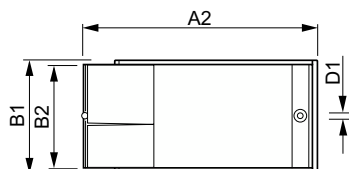

HID-AspiraVision Compact CDM

Volledige productnaam	HID-AV C 35-70 /I CDM 220-240V 50/60Hz
Full EOC	871829123312100
Bestelcode	8718291233121
Materiaalnr. (12NC)	913700684066
Lokale code	AVC3570ICDM

Numerator - Aantal per pak	1
EAN/UPC - product/behuizing	8718291233121
Numerator - Dozen per buitendoos	12
EAN/UPC - Case	8718291233138

Maatschets