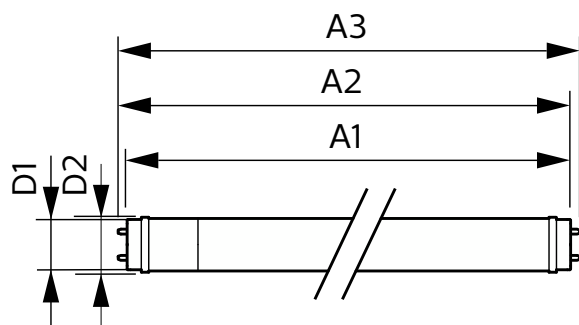

Operationele temperatuur

T-behuizing maximaal (nom.)	60 °C

Dimbaarheid en regelsystemen

Dimbaar	Nee

Eigenschappen behuizing en afmetingen

Lampafwerking	Mat

Lampmateriaal	Glas
Productlengte	1.200 mm
Lampvorm	T8
Nettogewicht (per stuk)	0,220 kg

Keurmerken en classificaties

Energie-efficiëntieklasse	F
Energiebesparend product	Ja
Keurmerken	Conform RoHS CE-markering KEMA Keur-certificaat
Energieverbruik kWh/1.000 uur	16 kWh
EPREL-registratienummer	1827706
CE-markering	Ja
Conform EU RoHS-richtlijn	Ja
Flikkerwaarde (PstLM)	1
Stroboscoopeffectwaarde (SVM)	0,4
Bereik omgevingstemperatuur	-20 tot +45 °C

Toepassingsomstandigheden

kan dit worden gebruikt in gesloten armaturen	Yes

Productgegevens

Productnaam voor bestelling	CorePro LEDtube 1200mm 15.5W 830 T8
Volledige productnaam	CorePro LEDtube 1200mm 15.5W 830 T8
Full EOC	871951448640900
Bestelcode	8719514486409
Materiaalnr. (12NC)	929003577232
Lokale code	8719514486409
Numerator - Aantal per pak	1
EAN/UPC - product/behuizing	8719514486409
Numerator - Dozen per buitendoos	20
EAN/UPC - Case	8719514486416

Maatschets

Product	D1	D2	A1	A2	A3
CorePro LEDtube 1200mm 15.5W 830 T8	25,7 mm	28 mm	1.198 mm	1.205 mm	1.212 mm