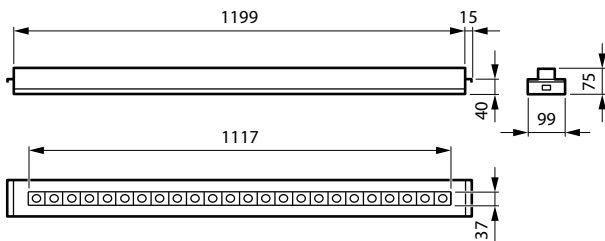

TrueBlend inbouw

Conform EU RoHS-richtlijn	Ja
Brandbaarheidscategorie van de diffuser	TP(b) diffuser flammability class
Prestaties bij omgevingstemperatuur Tq	25 °C
Bereik omgevingstemperatuur	+10 tot +35 °C

Initiële prestaties (conform IEC)

Tolerantie lichtstroom	+/-10%
Aanvankelijke kleurkwaliteit	(0.38, 0.38) SDCM ≤3.0
Tolerantie energieverbruik	+/-10%
Initiële Tolerantie kleurweergave-index	+/-2

Prestaties gedurende tijd (conform IEC)

Uitvalpercentage van regel-VSA bij mediaan bruikbare levensduur van 50.000 uur	2,5 %
Uitvalpercentage voorschakelapparatuur bij mediaan bruikbare levensduur van 100.000 uur	5 %
Lumenbehoud (EN-IEC 62722-2-1) bij mediaan bruikbare levensduur van 50.000 uur	L90
Lumenbehoud (EN-IEC 62722-2-1) bij mediaan bruikbare levensduur van 100.000 uur	L80

Productgegevens

Productnaam voor bestelling	RC455B 36S/940 MCB-M L1200 W100 B40
Volledige productnaam	RC455B 36S/940 MCB-M L1200 W100 B40
Full EOC	872016962186200
Bestelcode	8720169621862
Materiaalnr. (12NC)	910505103962
Lokale code	8720169621862
Numerator - Aantal per pak	1
EAN/UPC - product/behuizing	8720169621862
Numerator - Dozen per buitendoos	1
EAN/UPC - Case	8720169621862
Code productfamilie	RC455B [TrueBlend Recessed Bandraster]

Maatschets