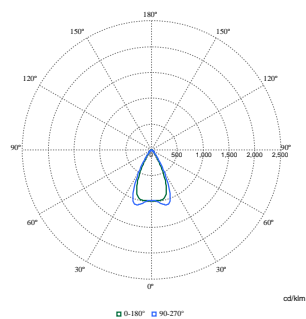

Maatschets

TrueBlend inbouw

Fotometrische gegevens

Polar Normal (separate) - RC450BI - 910505103962