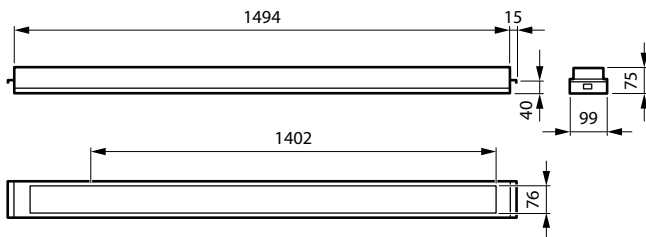

TrueBlend inbouw

Conform EU RoHS-richtlijn	Ja
Brandbaarheidscategorie van de diffuser	TP(b) diffuser flammability class
Prestaties bij omgevingstemperatuur Tq	25 °C
Bereik omgevingstemperatuur	+10 tot +35 °C

Initiële prestaties (conform IEC)

Tolerantie lichtstroom	+/-10%
Aanvankelijke kleurkwaliteit	(0.38, 0.38) SDCM ≤3.0
Tolerantie energieverbruik	+/-10%
Initiële Tolerantie kleurweergave-index	+/-2

Prestaties gedurende tijd (conform IEC)

Uitvalpercentage van regel-VSA bij mediaan bruikbare levensduur van 50.000 uur	2,5 %
Uitvalpercentage voorschakelapparatuur bij mediaan bruikbare levensduur van 100.000 uur	5 %
Lumenbehoud (EN-IEC 62722-2-1) bij mediaan bruikbare levensduur van 50.000 uur	L90

Lumenbehoud (EN-IEC 62722-2-1) bij mediaan bruikbare levensduur van 100.000 uur	L80

Productgegevens

Productnaam voor bestelling	RC455B 48S/940 MXO L1495 W100 B40
Volledige productnaam	RC455B 48S/940 MXO L1495 W100 B40
Full EOC	872016962181700
Bestelcode	8720169621817
Materiaalnr. (12NC)	910505103957
Lokale code	8720169621817
Numerator - Aantal per pak	1
EAN/UPC - product/behuizing	8720169621817
Numerator - Dozen per buitendoos	1
EAN/UPC - Case	8720169621817
Code productfamilie	RC455B [TrueBlend Recessed Bandraster]

Maatschets