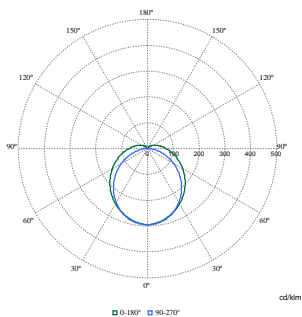

CoreLine Waterdicht Tubular

Maatschets

Fotometrische gegevens

Polar Normal (separate) - null - 911401827984