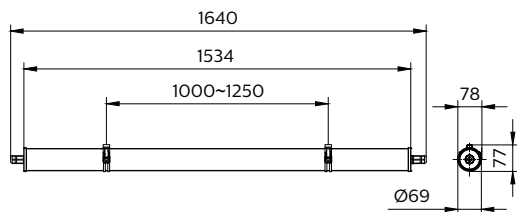

CoreLine Waterdicht Tubular

Maatschets