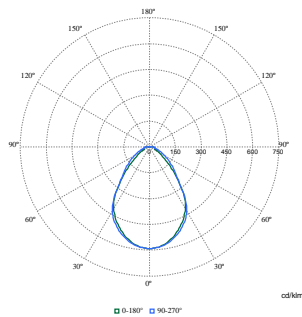

Maatschets

Fotometrische gegevens

Polar Normal (separate) - RC450BI - 910505103951