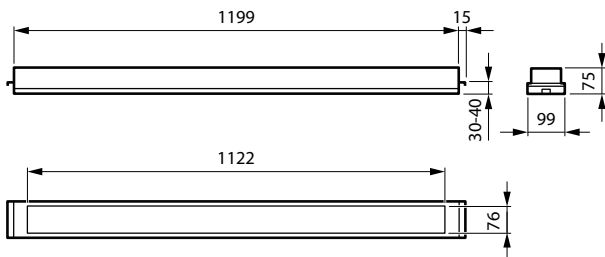

TrueBlend inbouw

Conform EU RoHS-richtlijn	Ja
Brandbaarheidscategorie van de diffuser	TP(b) diffuser flammability class
Prestaties bij omgevingstemperatuur Tq	25 °C
Bereik omgevingstemperatuur	+10 tot +35 °C

Initiële prestaties (conform IEC)

Tolerantie lichtstroom	+/-10%
Aanvankelijke kleurkwaliteit	(0.38, 0.38) SDCM ≤3.0
Tolerantie energieverbruik	+/-10%
Initiële Tolerantie kleurweergave-index	+/-2

Prestaties gedurende tijd (conform IEC)

Uitvalpercentage van regel-VSA bij mediaan bruikbare levensduur van 50.000 uur	2,5 %
Uitvalpercentage voorschakelapparatuur bij mediaan bruikbare levensduur van 100.000 uur	5 %
Lumenbehoud (EN-IEC 62722-2-1) bij mediaan bruikbare levensduur van 50.000 uur	L90

Lumenbehoud (EN-IEC 62722-2-1) bij mediaan bruikbare levensduur van 100.000 uur	L80

Productgegevens

Productnaam voor bestelling	RC455B 36S/940 MXO L1200 W100 B40
Volledige productnaam	RC455B 36S/940 MXO L1200 W100 B40
Full EOC	872016962175600
Bestelcode	8720169621756
Materiaalnr. (12NC)	910505103951
Lokale code	8720169621756
Numerator - Aantal per pak	1
EAN/UPC - product/behuizing	8720169621756
Numerator - Dozen per buitendoos	1
EAN/UPC - Case	8720169621756
Code productfamilie	RC455B [TrueBlend Recessed Bandraster]

Maatschets