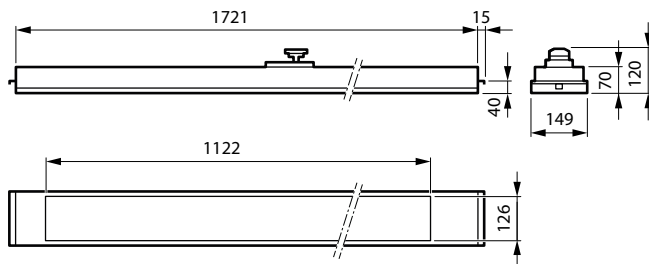

Initiële prestaties (conform IEC)

Tolerantie lichtstroom	+/-10%
Aanvankelijke kleurkwaliteit	(0.38, 0.38) SDCM ≤3.0
Tolerantie energieverbruik	+/-10%
Initiële Tolerantie kleurweergave-index	+/-2

Prestaties gedurende tijd (conform IEC)

Uitvalpercentage van regel-VSA bij mediaan
bruikbare levensduur van 50.000 uur

Uitvalpercentage voorschakelapparatuur bij
mediaan bruikbare levensduur van 100.000
uur

Lumenbehoud (EN-IEC 62722-2-1) bij L90
mediaan bruikbare levensduur van 50.000
uur

Lumenbehoud (EN-IEC 62722-2-1) bij L80
mediaan bruikbare levensduur van 100.000
uur

Productgegevens

Productnaam voor bestelling	RC455B 40S/940 MXO ELP3 W6L1722W150B40WT
Volledige productnaam	RC455B 40S/940 MXO ELP3 W6L1722W150B40WT
Full EOC	872016962184800
Bestelcode	8720169621848
Materiaalnr. (12NC)	910505103960
Lokale code	8720169621848
Numerator - Aantal per pak	1
EAN/UPC - product/behuizing	8720169621848
Numerator - Dozen per buitendoos	1
EAN/UPC - Case	8720169621848
Code productfamilie	RC455B [TrueBlend Recessed Bandraster]

Maatschets