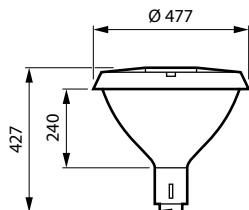

TownTune CCB

SAP-materiaal 912300060253

Net Weight (Piece) 8,000 kg

Maatschets

BDP275 LED14-4S/730 PSD DX52 PCC DGR D9