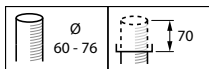

Maatschets

BDP275 LED14-4S/730 PSD DX52 PCC DGR D9