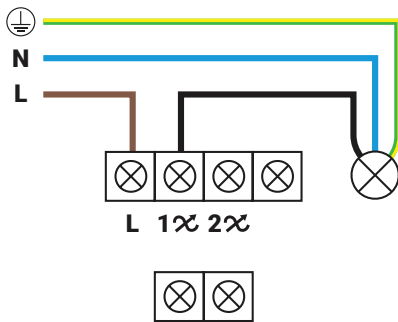

Wisselschakelaar

Productcode: 10.300.010

 DATASHEET

Specificaties

- EAN: 8718836971778
- Ampère: 10A
- Voltage: 250V
- Minimale wattage: 0W
- Maximale wattage: 2300W
- Breedte: 71 mm
- Lengte: 71 mm
- Diepte: 17 mm
- Behuizing klasse: IP20
- Type schakeling: wisselschakeling
- Toepasbaar in hotel- en kruisschakeling
- Bevestiging van draad: Steekklem
- TUV: Ja