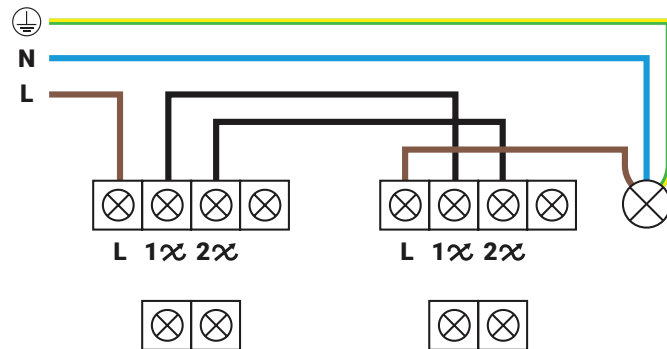

Wisselschakelaar

Productcode: 10.300.010

 DATASHEET

Specificaties

- EAN: 8718836971778
- Ampère: 10A
- Voltage: 250V
- Minimale wattage: 0W
- Maximale wattage: 2300W
- Breedte: 71 mm
- Lengte: 71 mm
- Diepte: 17 mm
- Behuizing klasse: IP20
- Type schakeling: wisselschakeling
- Toepasbaar in hotel- en kruisschakeling
- Bevestiging van draad: Steekklem
- TUV: Ja