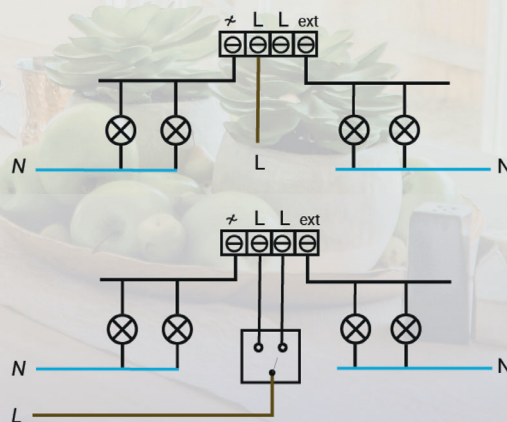

Aansluitschema:

Meer informatie vindt u op
www.ionindustries.com/dimmers

Te gebruiken met alle merken afdek materiaal.
Stabiel dimmen vanaf 0,3W.

Neem contact op met onze medewerkers die u meer kunnen vertellen over prijzen en instellingen van onze dimmers.

Wij werken uitsluitend met kwaliteitsproducten en garanderen een perfect werkende dimmer.

ION INDUSTRIES
Symfonielaan 12
3438 EV Nieuwegein

www.ionindustries.com
info@ionindustries.com
+31 (0)85 489 05 25

ION INDUSTRIES