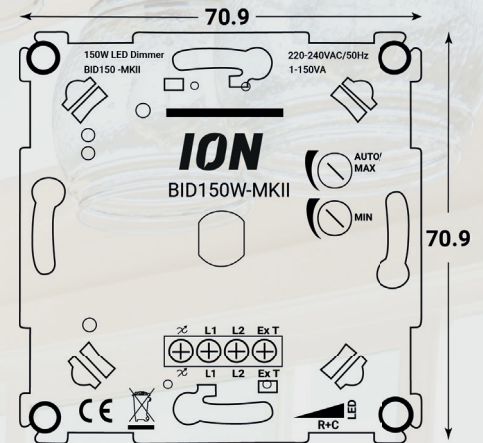

## LED Dimmer Inbouw | 0.3-150 Watt

Deze dimmer is compatibel met 95%+ A-merken afdekmaterialen.  
Op elke bijna LED lamp en LED driver werkt de LED Dimmer Inbouw 0.3-150 Watt.

Met zijn diverse ingebouwde beveiligingen en instelmogelijkheden beschikt deze dimmer tot de mogelijkheid om terug te dimmen tot 0,3 Watt.  
Dit maakt de LED Dimmer Inbouw 0.3-150 Watt uniek.

### Extra uitgang van 600 Watt:

Net als de andere inbouwdimmers van ION INDUSTRIES, beschikt ook het basismodel over een extra uitgang van maximaal 600 Watt. De optie biedt u een extra schakelfunctie, bijvoorbeeld een ventilator.

### Min/Max instelling:

Doormiddel van de LED Dimmer zijn lampen terug te dimmen tot 0,3 Watt. Aan de hand van deze inbouwdimmer is het mogelijk om 200 wattage als maximaal te gebruiken. Dit kan handmatig ingesteld worden doormiddel van de min/max draaiknoppen.

### Technische details:

- Voltage: 230V +- 10%
- Minimale belasting: 0,3 VA
- Maximale belasting: 150 VA
- Behuizing klasse: IP20
- Afmeting frontplaat: 71 mm x 71 mm
- Inbouwdiepte: 23 mm
- Verbruik zonder belasting: < 0,3 W