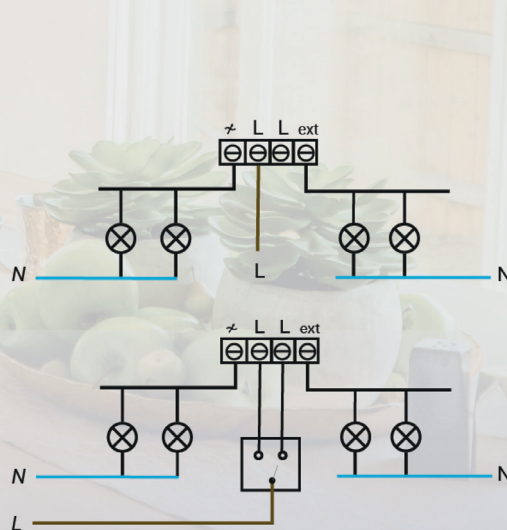

Aansluitschema:

Meer informatie vindt u op
www.ionindustries.com/dimmers

Te gebruiken met alle merken afdek materiaal.
Stabiel dimmen vanaf 0,3W.

Neem contact op met onze medewerkers die u meer kunnen vertellen over prijzen en instellingen van onze dimmers.

Wij werken uitsluitend met kwaliteitsproducten en garanderen een perfect werkende dimmer.

ION INDUSTRIES
Symfonielaan 12
3438 EV Nieuwegein

www.ionindustries.com
info@ionindustries.com
+31 (0)85 489 05 25

ION INDUSTRIES