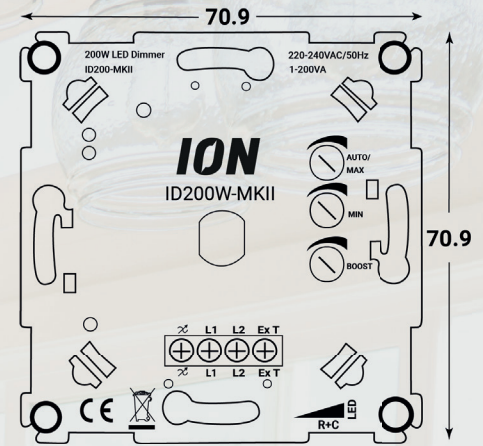

ION INDUSTRIES

LED Dimmer Inbouw | 0.3-200 Watt

Deze dimmer is compatibel met 95%+ A-merken afdekmaterialen.
Op elke bijna LED lamp en LED driver werkt de LED Dimmer Inbouw 0.3-200 Watt.

Met zijn diverse ingebouwde beveiligingen en instelmogelijkheden beschikt deze dimmer tot de mogelijkheid om terug te dimmen tot 0,3 Watt.
Dit maakt de LED Dimmer Inbouw 0.3-200 Watt uniek.

Tevens heeft deze dimmer een extra uitgang tot maximaal 600 Watt. Deze kan gebruikt worden om bijvoorbeeld een ventilator of andere groep aan te sturen.

Boost functie:

Wanneer meerdere lampen tegelijk worden ingeschakeld, gaan ze allen eerst op een hogere helderheid aan, waarna ze teruggaan naar de dimstand. Dit verschijnsel noemen wij het popcorn effect. Om dit effect tegen te gaan, beschikt onze dimmer over een anti-popcorn instelling, welke ingeschakeld kan worden.

Min/Max instelling:

Doormiddel van de LED Dimmer zijn lampen terug te dimmen tot 0,3 Watt. Aan de hand van deze inbouwdimmer is het mogelijk om 200 wattage als maximaal te gebruiken. Dit kan handmatig ingesteld worden doormiddel van de min/max draaiknoppen.

Auto Configuratie:

De LED Dimmer kan ook automatisch de min/max instelling bepalen. Op basis van het dimbereik van de lamp, past de Auto Configuratie van de dimmer zich aan. Hierdoor worden de minimale en maximale instellingen automatisch afgesteld.

Dimmer feiten:

- Geruisloos dimmen
- Instelbaar minimaal dimniveau
- Instelbaar maximaal dimniveau
- Boostfunctie: Met anti-popcorn effect
- Kortsluitingsbeveiliging: Ja, automatisch
- Overbelastingbeveiliging: Ja, automatisch
- Thermische beveiliging: Ja, automatisch
- Extra uitgang van 600 Watt.

Technische details:

- Voltage: 230V +/- 10%
- Minimale belasting: 0,3 VA
- Maximale belasting: 200 VA
- Behuizing klasse: IP20
- Afmeting frontplaat: 71 mm x 71 mm
- Inbouwdiepte: 23 mm
- Verbruik zonder belasting: < 0,3 W