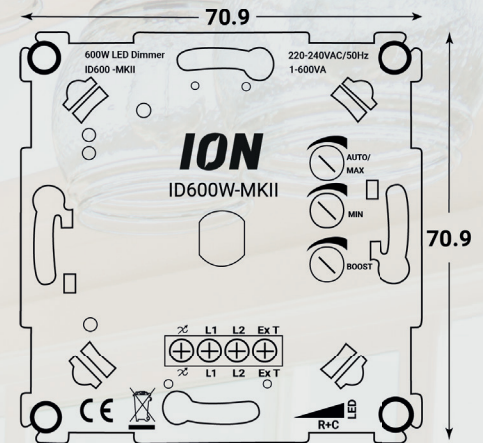

ION INDUSTRIES

LED Dimmer Inbouw | 0.3-600 Watt

Deze dimmer is compatibel met 95%+ A-merken afdekmaterialen.
Op elke bijna LED lamp en LED driver werkt de LED Dimmer Inbouw 0.3-600 Watt.

Met zijn diverse ingebouwde beveiligingen en instelmogelijkheden beschikt deze dimmer tot de mogelijkheid om terug te dimmen tot 0,3 Watt.
Dit maakt de LED Dimmer Inbouw 0.3-600 Watt uniek.

Tevens heeft deze dimmer een extra uitgang tot maximaal 600 Watt. Deze kan gebruikt worden om bijvoorbeeld een ventilator of andere groep aan te sturen.

Boost functie:

Wanneer meerdere lampen tegelijk worden ingeschakeld, gaan ze allen eerst op een hogere helderheid aan, waarna ze teruggaan naar de dimstand. Dit verschijnsel noemen wij het popcorn effect. Om dit effect tegen te gaan, beschikt onze dimmer over een anti-popcorn instelling, welke ingeschakeld kan worden.

Min/Max instelling:

Doormiddel van de LED Dimmer zijn lampen terug te dimmen tot 0,3 Watt. Aan de hand van deze inbouwdimmer is het mogelijk om 600 wattage als maximaal te gebruiken. Dit kan handmatig ingesteld worden doormiddel van de min/max draaiknoppen.

Auto Configuratie:

De LED Dimmer kan ook automatisch de min/max instelling bepalen. Op basis van het dimbereik van de lamp, past de Auto Configuratie van de dimmer zich aan. Hierdoor worden de minimale en maximale instellingen automatisch afgesteld.

Dimmer feiten:

- Geruisloos dimmen
- Instelbaar minimaal dimniveau
- Instelbaar maximaal dimniveau
- Boostfunctie: Met anti-popcorn effect
- Kortsluitingsbeveiliging: Ja, automatisch
- Overbelastingbeveiliging: Ja, automatisch
- Thermische beveiliging: Ja, automatisch
- Extra uitgang van 600 Watt.

Technische details:

- Voltage: 230V +- 10%
- Minimale belasting: 0,3 VA
- Maximale belasting: 600 VA
- Behuizing klasse: IP20
- Afmeting frontplaat: 71 mm x 71 mm
- Inbouwdiepte: 23 mm
- Verbruik zonder belasting: < 0,3 W