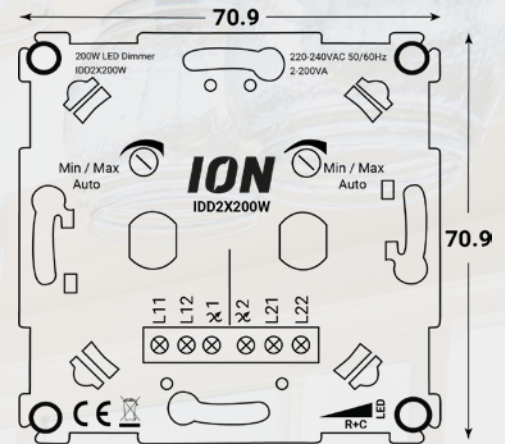

## LED Duo Dimmer | 2x0.3-200 Watt 90.200.010

De dimmer wordt het meest gebruikt op locaties waar u van één muuraansluiting met twee schakelaars, twee dimmers wilt maken.

Deze dimmer is compatibel met 95%+ A-merken afdekmaterialen. Op elke bijna LED lamp en LED driver werkt de LED Duo Dimmer 2x0.3-200 Watt.

Met zijn diverse ingebouwde beveiligingen en instelmogelijkheden beschikt deze dimmer tot de mogelijkheid om te dimmen tot 0,3 Watt. Dit maakt de LED Duo Dimmer 2x0.3-200 Watt uniek.

### Auto Configuratie:

Het instellen van de Min/Max instellingen wordt automatisch ingesteld door deze functie van de LED Dimmer Inbouw. Gebaseerd op het wattage van de lamp stelt de Auto Configuratie de minimale en maximale instelling af.

### Technische details:

- Voltage: 230V +- 10%
- Minimale belasting: 0,3 VA
- Maximale belasting: 2x 200 VA
- Behuizing klasse: IP20
- Afmeting frontplaat: 71 mm x 71 mm
- Inbouwdiepte: 23 mm
- Verbruik zonder belasting: < 0,3 W