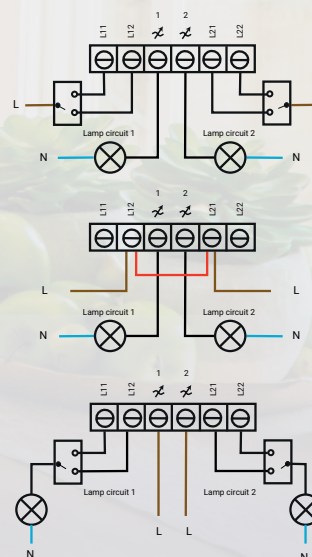

Aansluitschema:

Meer informatie vindt u op www.ionindustries.com/dimmers

Te gebruiken met alle merken afdek materiaal. Stabiel dimmen vanaf 0,3W.

Neem contact op met onze medewerkers die u meer kunnen vertellen over prijzen en instellingen van onze dimmers.

Wij werken uitsluitend met kwaliteitsproducten en garanderen een perfect werkende dimmer.

Symfonielaan 12
3438 EV Nieuwegein
The Netherlands
+31 (0)85 489 05 25

www.ionindustries.com

Waldstraße 30
55452 Windesheim
Germany
+ 49 (0) 670 76 83 369

info@ionindustries.com