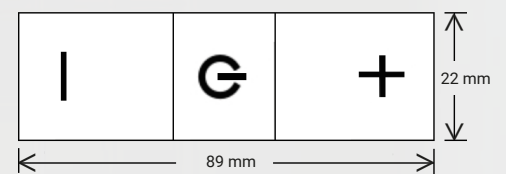

De ION ISD-50W LED Dimmer

De ION ISD-50W Dimmer is speciaal ontworpen voor LED verlichting en dimt uw LED lamp tot wel 50Watt.

Deze zeer mooi ontworpen design snoerdimmer dimt elke LED lamp en heeft de unieke ION eigenschappen en kwaliteit.

Door de snoerdimmer te monteren maakt u van elke LED lamp met snoer een dimbare lamp.

U kunt uw huidige lamp/armatuur nu ook mooi dimbaar maken.

Dit alles met de kwaliteit en eigenschappen die u van ION gewend bent.

Instelbare functies 50Watt LED Dimmer

Min/max instelling:

Onze LED Dimmer kan ingesteld worden vanaf 0,3Watt. Dit is een belasting die voor sommige LED lampen te laag is, waardoor deze knippert of op het laagste niveau niet functioneert. Onze dimmer kan worden ingesteld op het laagst mogelijke niveau wat de lamp(en) aan kunnen.

Anti-Flickering:

Met deze functie is het knippen van de LED lampen te voorkomen.

Dimmer feiten:

- ✓ Geruisloos dimmen
- ✓ Instelbaar minimaal Dimniveau
- ✓ Instelbaar maximaal Dimniveau
- ✓ Kortsluitingsbeveiliging: Ja, automatisch
- ✓ Overbelastingsbeveiliging: Ja, automatisch
- ✓ Thermische beveiliging: Ja, automatisch

Technische details:

- ✓ Voltage: 230V +- 10%
- ✓ Minimale belasting: 0,3VA
- ✓ Maximale belasting: 50VA
- ✓ Behuizing klasse: IP20
- ✓ Afmeting: 89mm x 27,2mm
- ✓ Hoogte: 22mm
- ✓ Verbruik zonder belasting: < 0,3W

Meer informatie vindt u op www.ionindustries.com/dimmers

Te gebruiken met alle merken afdek materiaal. Stabiel dimmen vanaf 1W.

Neem contact op met onze medewerkers die u meer kunnen vertellen over onze dimmers.

Wij werken uitsluitend met kwaliteitsproducten en garanderen een perfect werkende dimmer.