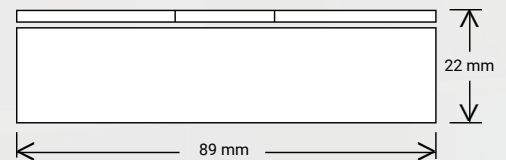

De ION ISD-50W LED Dimmer

De ION ISD-50W Dimmer is speciaal ontworpen voor LED verlichting en dimt uw LED lamp tot wel 50Watt.

Deze zeer mooi ontworpen design snoerdimmer dimt elke LED lamp en heeft de unieke ION eigenschappen en kwaliteit.

Door de snoerdimmer te monteren maakt u van elke LED lamp met snoer een dimbare lamp.

U kunt uw huidige lamp/armatuur nu ook mooi dimbaar maken.

Dit alles met de kwaliteit en eigenschappen die u van ION gewend bent.

Instelbare functies 50Watt LED Dimmer

Min/max instelling:

Onze LED Dimmer kan ingesteld worden vanaf 0,3Watt. Dit is een belasting die voor sommige LED lampen te laag is, waardoor deze knippert of op het laagste niveau niet functioneert. Onze dimmer kan worden ingesteld op het laagst mogelijke niveau wat de lamp(en) aan kunnen.

Anti-Flickering:

Met deze functie is het knippen van de LED lampen te voorkomen.

Dimmer feiten:

- ✓ Geruisloos dimmen
- ✓ Instelbaar minimaal Dimniveau
- ✓ Instelbaar maximaal Dimniveau
- ✓ Kortsluitingsbeveiliging: Ja, automatisch
- ✓ Overbelastingsbeveiliging: Ja, automatisch
- ✓ Thermische beveiliging: Ja, automatisch

Technische details:

- ✓ Voltage: 230V +- 10%
- ✓ Minimale belasting: 0,3VA
- ✓ Maximale belasting: 50VA
- ✓ Behuizing klasse: IP20
- ✓ Afmeting: 89mm x 27,2mm
- ✓ Hoogte: 22mm
- ✓ Verbruik zonder belasting: < 0,3W

Meer informatie vindt u op www.ionindustries.com/dimmers

Te gebruiken met alle merken afdek materiaal. Stabiel dimmen vanaf 1W.

Neem contact op met onze medewerkers die u meer kunnen vertellen over onze dimmers.

Wij werken uitsluitend met kwaliteitsproducten en garanderen een perfect werkende dimmer.