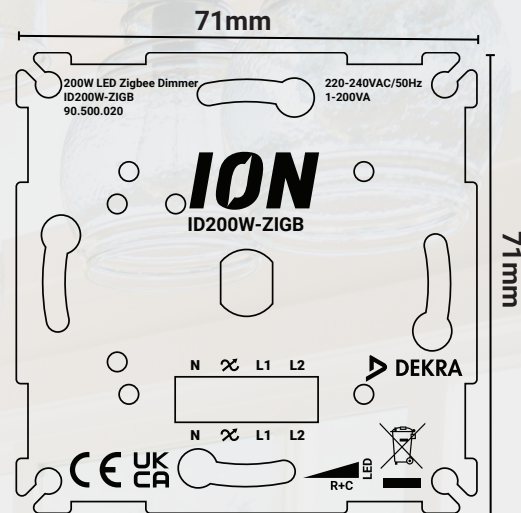

ION INDUSTRIES

LED Zigbee Dimmer | 0.3-200 Watt 90.500.020

Zoals de naam zegt is deze LED Dimmer te gebruiken middels Zigbee. Echter is het ook mogelijk om de LED Zigbee Dimmer in- en uit te schakelen middels de druk-draaiknop.

De LED Dimmer bevat daarnaast divers ingebouwde beveiligingen en talloze instelmogelijkheden. Zo is het ook mogelijk om de dimmer zonder afdek materiaal en dus nét in de muur te installeren. Bijvoorbeeld door de dimmer bij de verlichting te plaatsen en online te bedienen.

Boost functie:

Wanneer meerdere lampen tegelijk worden ingeschakeld, gaan ze allen eerst op een hogere helderheid aan, waarna ze teruggaan naar de dimstand. Dit verschijnsel noemen wij het popcorn effect. Om dit effect tegen te gaan, beschikt onze dimmer over een anti-popcorn instelling, welke ingeschakeld kan worden

Min/Max instelling:

Doormiddel van de LED Dimmer zijn lampen terug te dimmen tot 0,3 Watt. Aan de hand van deze dimmer is het mogelijk om 200 Watt als maximaal wattage te gebruiken. Dit kan digitaal ingesteld worden doormiddel van de Tuya Smart Applicatie.

Tuya Smart Applicatie:

De LED Zigbee Dimmer is draadloos te gebruiken via de Tuya Smart App. Hiermee is de LED verlichting via het Smart Home systeem terug te dimmen. De eenvoudig te installeren app is gebruikersvriendelijk en verbindt gemakkelijk met de LED Zigbee Dimmer.

Dimmer feiten:

- Geruisloos dimmen
- Instelbaar minimaal dimniveau
- Instelbaar maximaal dimniveau
- Boost functie: Met anti-popcorn effect
- Kortsluitbeveiliging: Ja, automatisch
- Overbelastingbeveiliging: Ja, automatisch
- Thermische beveiliging: Ja, automatisch