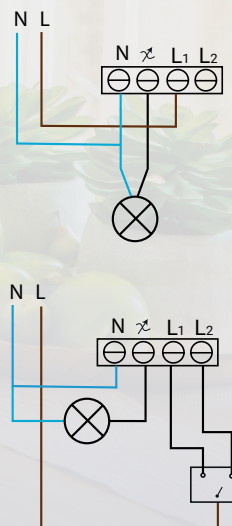

Aansluitschema:

Technische details:

- Voltage: 230V +/- 10%
- Minimale belasting: 0,3 VA
- Maximale belasting: 200 VA
- Behuizing klasse: IP20
- Afmeting frontplaat: 71 mm x 71 mm
- Inbouwdiepte: 30 mm
- Verbruik zonder belasting: < 0,3 W

Meer informatie vindt u op www.ionindustries.com/dimmers

Te gebruiken met alle merken afdek materiaal. Stabiel dimmen vanaf 0,3W.

Neem contact op met onze medewerkers die u meer kunnen vertellen over prijzen en instellingen van onze dimmers.

Wij werken uitsluitend met kwaliteitsproducten en garanderen een perfect werkende dimmer.

Symfonielaan 12
3438 EV Nieuwegein
The Netherlands
+31 (0)85 489 05 25

www.ionindustries.com

Waldstraße 30
55452 Windesheim
Germany
+ 49 (0) 670 76 83 369

info@ionindustries.com