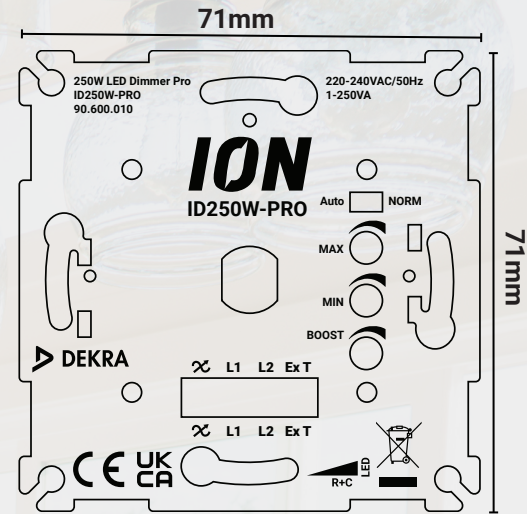

## LED Dimmer Pro | 0.3-250 Watt 90.600.010

Deze dimmer is compatibel met 95%+ A-merken afdekmaterialen en dimbare LED Lampen. Met zijn diverse extra ingebouwde beveiligingen + nog fijnere instelmogelijkheden is deze dimmer geheel in te stellen en te gebruiken naar eigen wens!

### Technische details:

- Voltage: 230V +/- 10%
- Minimale belasting: 0,3 VA
- Maximale belasting: 250 VA
- Behuizing klasse: IP20
- Afmeting frontplaat: 71 mm x 71 mm
- Inbouwdiepte: 23 mm
- Verbruik zonder belasting: < 0,3 W