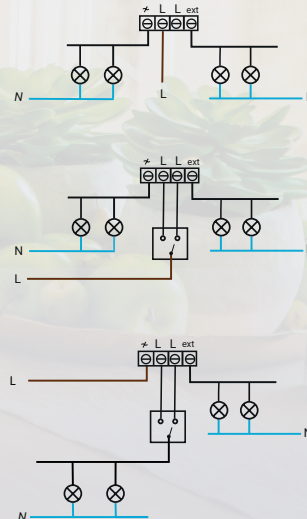

Aansluitschema:

Meer informatie vindt u op
www.ionindustries.com/dimmers

Te gebruiken met alle merken afdek materiaal.
Stabiel dimmen vanaf 0,3W.

Neem contact op met onze medewerkers die u meer kunnen vertellen over prijzen en instellingen van onze dimmers.

Wij werken uitsluitend met kwaliteitsproducten en garanderen een perfect werkende dimmer.

Symfonielaan 12
3438 EV Nieuwegein
The Netherlands
+31 (0)85 489 05 25

www.ionindustries.com

Waldstraße 30
55452 Windesheim
Germany
+ 49 (0) 670 76 83 369

info@ionindustries.com