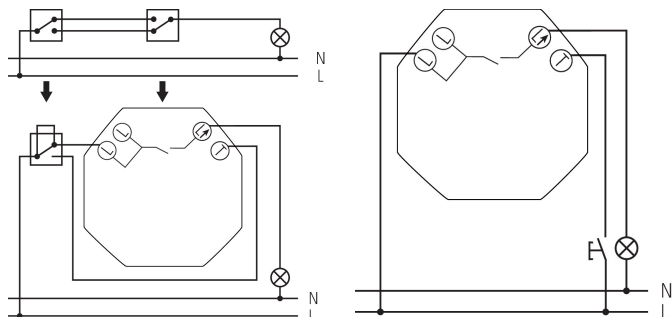

| LUXA 103-200 T | |
|------------------------------|-----------------------|
| Detectiehoek | 200°, cirkelvormig |
| Montagehoogte | 1,2 - 2 m |
| Nalooptijd licht | 20 s - 30 min |
| Gloei-/halogeenlampbelasting | 400 W |
| Lampsoorten | Gloei-/halogeenlampen |
| Detectiebereik | Halfroond, Halfroond |
| Op afstand bedienbaar | - |
| Omgevingstemperatuur | 0°C ... 45°C |
| Beschermingsklasse | II |
| Beschermingsgraad | IP 40 |

15-11-2024
Pagina 1 van 3

LUXA 103-200 T

Artikelnr.: 1030031

theben

Aansluitschema's

Detectiebereik voor planningstoepassingen bij een temperatuur van 21 °C

| Montagehoogte (A) | Dwars op (t) | Recht op (R) | |
|-------------------|--------------|--------------|--|
| 2 m | 8 m | 3,5 m | |