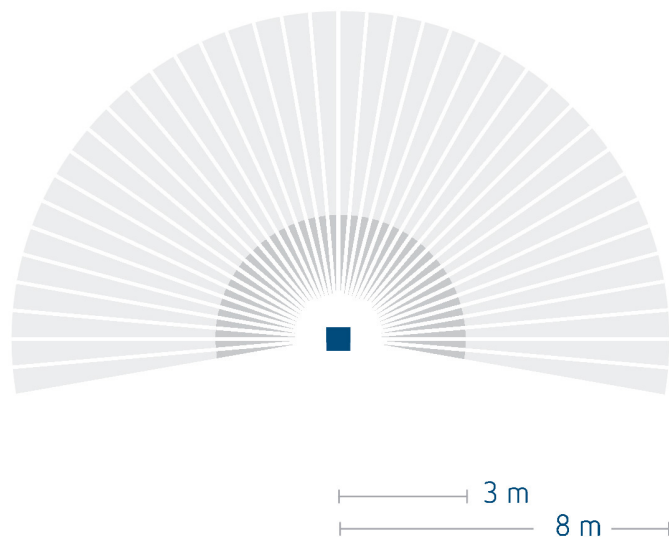

| LUXA 103-200 T | |
|------------------------------|-----------------------|
| Detectiehoek | 200°, cirkelvormig |
| Montagehoogte | 1,2 - 2 m |
| Nalooptijd licht | 20 s - 30 min |
| Gloei-/halogeenlampbelasting | 400 W |
| Lampsoorten | Gloei-/halogeenlampen |
| Detectiebereik | Halfroond, Halfroond |
| Op afstand bedienbaar | - |
| Omgevingstemperatuur | 0°C ... 45°C |
| Beschermingsklasse | II |
| Beschermingsgraad | IP 40 |

15-11-2024
Pagina 1 van 3

LUXA 103-200 T

Artikelnr.: 1030031

theben

Aansluitschema's

Detectiebereik voor planningstoepassingen bij een temperatuur van 21 °C

| Montagehoogte (A) | Dwars op (t) | Recht op (R) | |
|-------------------|--------------|--------------|--|
| 2 m | 8 m | 3,5 m | |