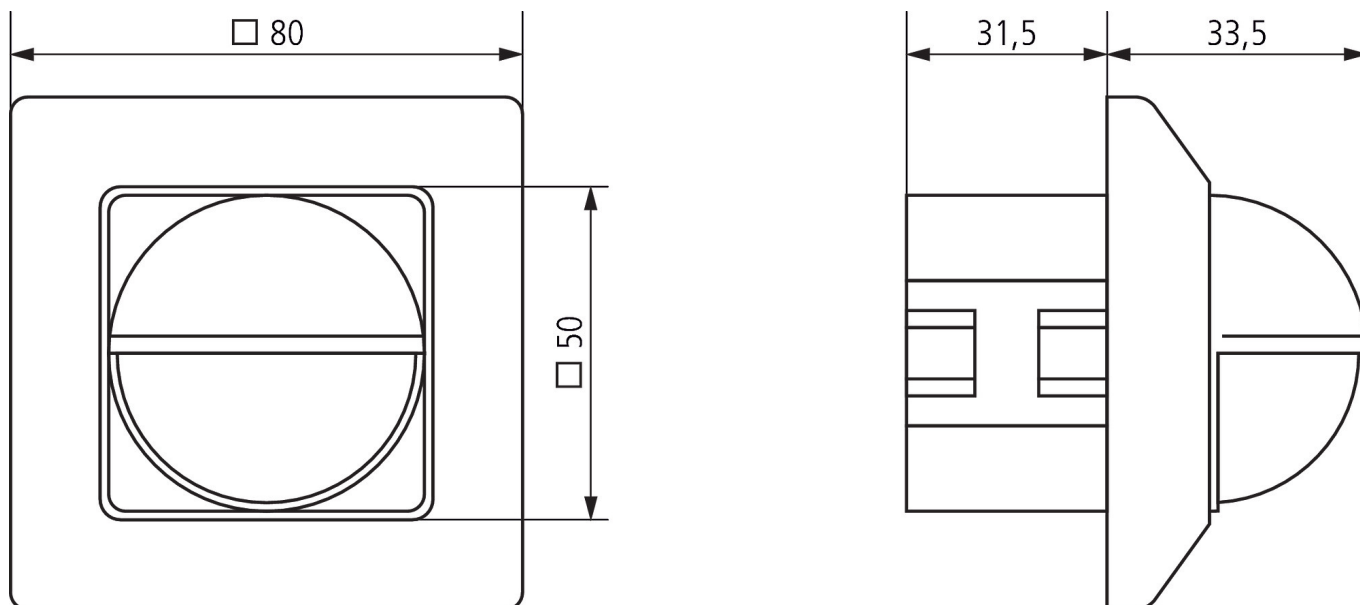

LUXA 103-200 T

Artikelnr.: 1030031

theben

Maattekeningen

Accessoires

Ontstoringsfilter RC

Artikelnr.: 9070523