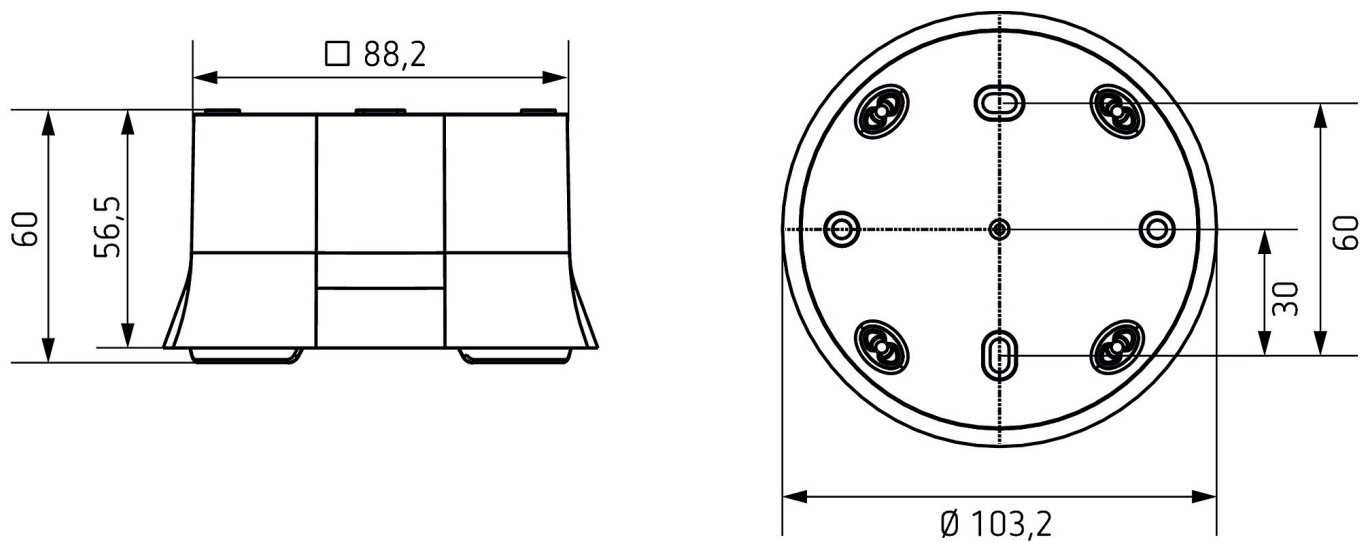

Opbouwhuis 110A BK

Artikelnr.: 9070600

theben

Maattekeningen

Technische wijzigingen en drukfouten voorbehouden

nadere informatie op: www.theben-nederland.nl/producten/9070600

De belastingsgegevens worden bepaald met voorbeeldige geselecteerde lichtbronnen en zijn daarom typische gegevens vanwege het grote aantal beschikbare producten.

15-11-2024
Pagina 2 van 2