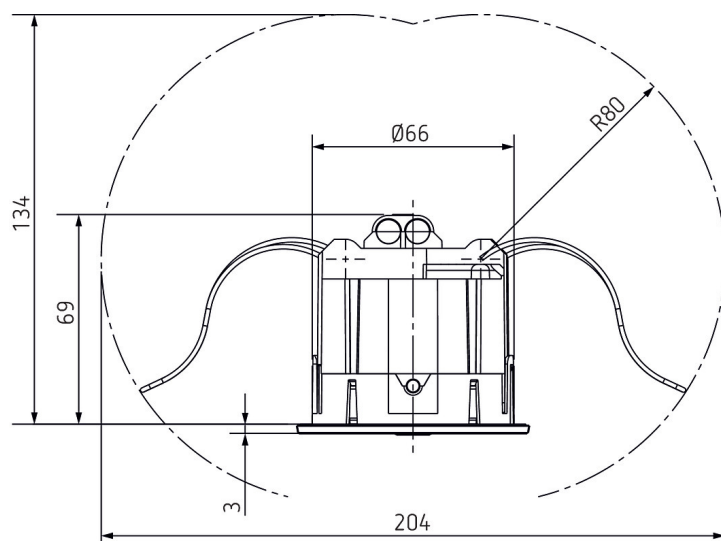

Maattekeningen

Technische wijzigingen en drukfouten voorbehouden

nadere informatie op: www.theben-nederland.nl/producten/2030190

De belastingsgegevens worden bepaald met voorbeeldige geselecteerde lichtbronnen en zijn daarom typische gegevens vanwege het grote aantal beschikbare producten.

15-11-2024
Pagina 2 van 3