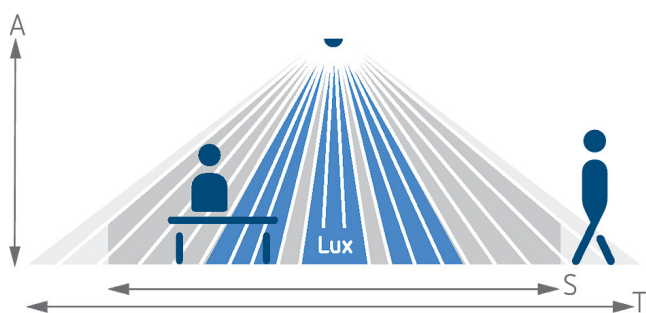

PlanoSpot 360 DALI-2 S DE WH

Artikelnr.: 2030190

theben

Detectiebereik voor planningstoepassingen bij een temperatuur van 21 °C

Montagehoogte (A)	Zittend (S)	Bewegend (T)
2 m	9 m² | 3 m x 3 m	20 m² | 4,5 m x 4,5 m ± 0,5 m
2,5 m	16 m² | 4 m x 4 m	36 m² | 6 m x 6 m ± 0,5 m
3 m	20 m² | 4,5 m x 4,5 m	49 m² | 7 m x 7 m ± 1 m
3,5 m		64 m² | 8 m x 8 m