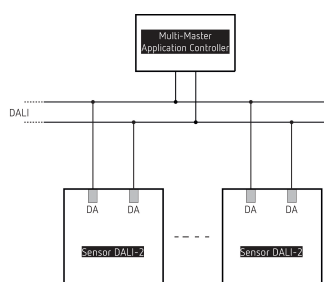

Aansluitschema's

Technische wijzigingen en drukfouten voorbehouden

nadere informatie op: www.theben-nederland.nl/producten/2030190

De belastingsgegevens worden bepaald met voorbeeldige geselecteerde lichtbronnen en zijn daarom typische gegevens vanwege het grote aantal beschikbare producten.