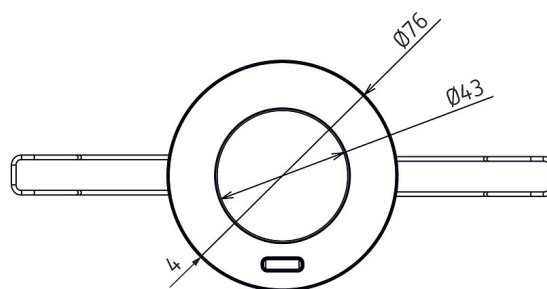

Maattekeningen

Technische wijzigingen en drukfouten voorbehouden

nadere informatie op: www.theben-nederland.nl/producten/2030190

De belastingsgegevens worden bepaald met voorbeeldige geselecteerde lichtbronnen en zijn daarom typische gegevens vanwege het grote aantal beschikbare producten.

15-11-2024
Pagina 2 van 3